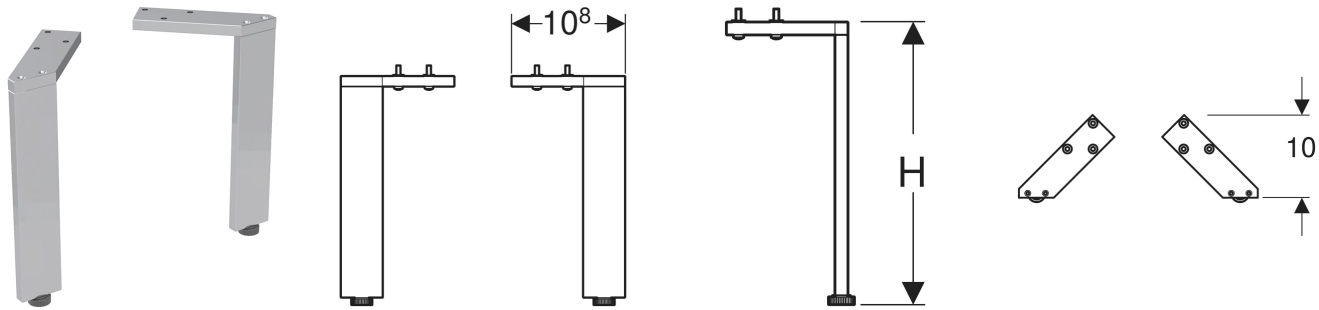

Geberit Set Füße schmal

EIGENSCHAFTEN

- Höhenverstellbar zum Ausgleich von Bodenunebenheiten

TECHNISCHE DATEN

Werkstoff Aluminium

LIEFERUMFANG

- Set à 2 Stück
- Befestigungsmaterial

INFO

- Höhe 22,5 cm für Renova Plan SET Waschtischunterschrank mit Möbelwaschtisch

Art.-Nr.	Farbe / Oberfläche	H cm	VEI St.
502.329.00.1	chrom / glänzend	18.5-19.3	1