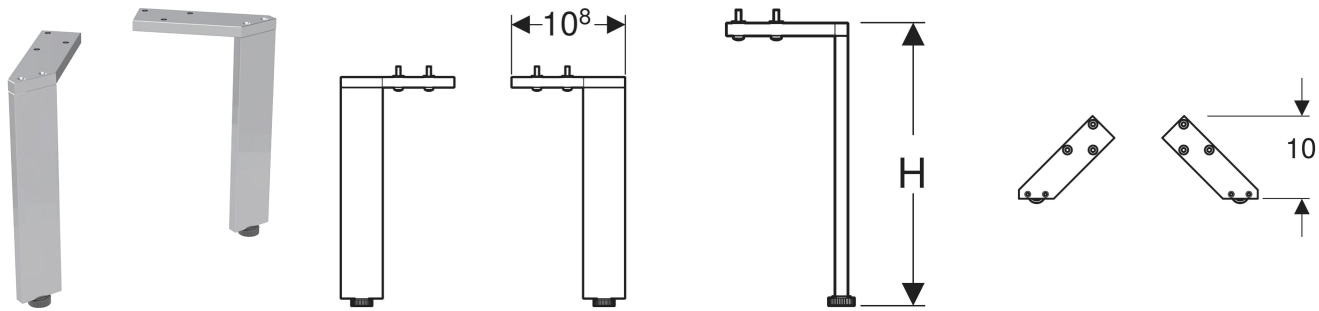

Geberit Set Füße schmal

EIGENSCHAFTEN

- Höhenverstellbar zum Ausgleich von Bodenunebenheiten

TECHNISCHE DATEN

Werkstoff Aluminium

LIEFERUMFANG

- Set à 2 Stück
- Befestigungsmaterial

INFO

- Höhe 22,5 cm für Renova Plan SET Waschtischunterschrank mit Möbelwaschtisch

Art.-Nr.	Farbe / Oberfläche	H cm	VEI St.
502.330.00.1	chrom / glänzend	22.5-23.3	1