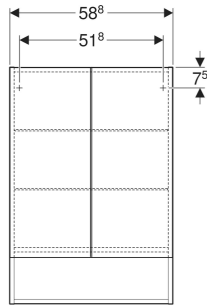

Geberit Renova Plan Spiegelschrank mit zwei Türen und zwei Glaseinlegeböden

EIGENSCHAFTEN

- FSC™ C134279 zertifiziert
- Wandhängend
- Mit zwei Türen
- Mit offener Ablagefläche
- Tür mit Dämpfungsmechanismus
- Mit zwei versetzbaren Glaseinlegeböden
- Vormontiert geliefert

TECHNISCHE DATEN

Werkstoff Hochverdichtete Dreischicht-Holzspanplatte

LIEFERUMFANG

- 2 Glaseinlegeböden
- Spiegelschrank

- Befestigungsmaterial

ZUBEHÖR

- Geberit Leuchte für Spiegelschrank
- Geberit Magnethalter
- Geberit Vergrößerungsspiegel
- Geberit Steckdosenelement
- Geberit Steckdosenelement mit USB-Anschluss

Art-Nr.	Farbe / Oberfläche	B cm	H cm	T cm	Anzahl Steckdosen	VE1 St.
502.365.01.1 Auslaufend	weiß / lackiert hochglänzend	58.8	85	17.5	0	1