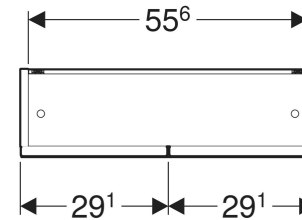

Geberit Renova Plan Spiegelschrank mit zwei Türen und zwei Glaseinlegeböden

EIGENSCHAFTEN

- FSC™ C134279 zertifiziert
- Wandhängend
- Mit zwei Türen
- Mit offener Ablagefläche
- Tür mit Dämpfungsmechanismus
- Mit zwei versetzbaren Glaseinlegeböden
- Vormontiert geliefert

TECHNISCHE DATEN

Werkstoff Hochverdichtete Dreischicht-Holzspanplatte

LIEFERUMFANG

- 2 Glaseinlegeböden
- Spiegelschrank

- Befestigungsmaterial

ZUBEHÖR

- Geberit Leuchte für Spiegelschrank
- Geberit Magnethalter
- Geberit Vergrößerungsspiegel
- Geberit Steckdosenelement
- Geberit Steckdosenelement mit USB-Anschluss

Art-Nr.	Farbe / Oberfläche	B cm	H cm	T cm	Anzahl Steckdosen	VE1 St.
502.365.01.1 Auslaufend	weiß / lackiert hochglänzend	58.8	85	17.5	0	1