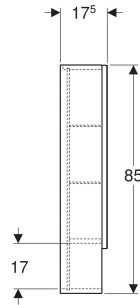

Geberit Renova Plan Spiegelschrank mit zwei Türen und zwei Glaseinlegeböden

EIGENSCHAFTEN

- FSC™ C134279 zertifiziert
- Wandhängend
- Mit zwei Türen
- Mit offener Ablagefläche
- Tür mit Dämpfungsmechanismus
- Mit zwei versetzbaren Glaseinlegeböden
- Vormontiert geliefert

TECHNISCHE DATEN

Werkstoff Hochverdichtete Dreischicht-Holzspanplatte

LIEFERUMFANG

- 2 Glaseinlegeböden
- Spiegelschrank

- Befestigungsmaterial

ZUBEHÖR

- Geberit Leuchte für Spiegelschrank
- Geberit Magnethalter
- Geberit Vergrößerungsspiegel
- Geberit Steckdosenelement
- Geberit Steckdosenelement mit USB-Anschluss

Art-Nr.	Farbe / Oberfläche	B cm	H cm	T cm	Anzahl Steckdosen	VE1 St.
502.365.01.1 Auslaufend	weiß / lackiert hochglänzend	58.8	85	17.5	0	1