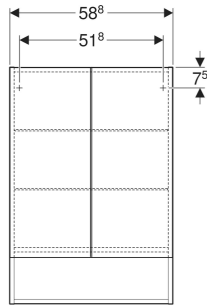

Geberit Renova Plan Spiegelschrank mit zwei Türen und zwei Glaseinlegeböden

EIGENSCHAFTEN

- FSC™ C134279 zertifiziert
- Wandhängend
- Mit zwei Türen
- Mit offener Ablagefläche
- Tür mit Dämpfungsmechanismus
- Mit zwei versetzbaren Glaseinlegeböden
- Vormontiert geliefert

TECHNISCHE DATEN

Werkstoff Hochverdichtete Dreischicht-Holzspanplatte

LIEFERUMFANG

- 2 Glaseinlegeböden
- Spiegelschrank

- Befestigungsmaterial

ZUBEHÖR

- Geberit Leuchte für Spiegelschrank
- Geberit Magnethalter
- Geberit Vergrößerungsspiegel
- Geberit Steckdosenelement
- Geberit Steckdosenelement mit USB-Anschluss

Art-Nr.	Farbe / Oberfläche	B cm	H cm	T cm	Anzahl Steckdosen	VE1 St.
502.365.JK.1 Auslaufend	lava / lackiert matt	58.8	85	17.5	0	1