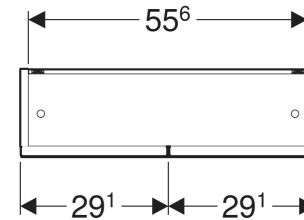

Geberit Renova Plan Spiegelschrank mit zwei Türen und zwei Glaseinlegeböden

EIGENSCHAFTEN

- FSC™ C134279 zertifiziert
- Wandhängend
- Mit zwei Türen
- Mit offener Ablagefläche
- Tür mit Dämpfungsmechanismus
- Mit zwei versetzbaren Glaseinlegeböden
- Vormontiert geliefert

TECHNISCHE DATEN

Werkstoff Hochverdichtete Dreischicht-Holzspanplatte

LIEFERUMFANG

- 2 Glaseinlegeböden
- Spiegelschrank

- Befestigungsmaterial

ZUBEHÖR

- Geberit Leuchte für Spiegelschrank
- Geberit Magnethalter
- Geberit Vergrößerungsspiegel
- Geberit Steckdosenelement
- Geberit Steckdosenelement mit USB-Anschluss

Art-Nr.	Farbe / Oberfläche	B cm	H cm	T cm	Anzahl Steckdosen	VE1 St.
502.365.JK.1 Auslaufend	lava / lackiert matt	58.8	85	17.5	0	1