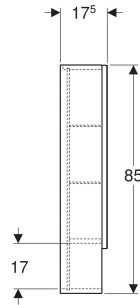

Geberit Renova Plan Spiegelschrank mit zwei Türen und zwei Glaseinlegeböden

EIGENSCHAFTEN

- FSC™ C134279 zertifiziert
- Wandhängend
- Mit zwei Türen
- Mit offener Ablagefläche
- Tür mit Dämpfungsmechanismus
- Mit zwei versetzbaren Glaseinlegeböden
- Vormontiert geliefert

TECHNISCHE DATEN

Werkstoff Hochverdichtete Dreischicht-Holzspanplatte

LIEFERUMFANG

- 2 Glaseinlegeböden
- Spiegelschrank

- Befestigungsmaterial

ZUBEHÖR

- Geberit Leuchte für Spiegelschrank
- Geberit Magnethalter
- Geberit Vergrößerungsspiegel
- Geberit Steckdosenelement
- Geberit Steckdosenelement mit USB-Anschluss

Art-Nr.	Farbe / Oberfläche	B cm	H cm	T cm	Anzahl Steckdosen	VE1 St.
502.365.JK.1 Auslaufend	lava / lackiert matt	58.8	85	17.5	0	1