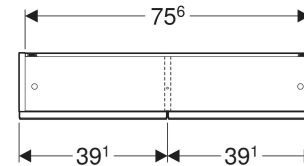

Geberit Renova Plan Spiegelschrank mit zwei Türen und vier Glaseinlegeböden

EIGENSCHAFTEN

- FSC™ C134279 zertifiziert
- Wandhängend
- Mit zwei Türen
- Außenseiten verspiegelt
- Mit offener Ablagefläche
- Tür mit Dämpfungsmechanismus

- Mit vier versetzbaren Glaseinlegeböden
- Vormontiert geliefert

TECHNISCHE DATEN

Werkstoff Hochverdichtete Dreischicht-Holzspanplatte

LIEFERUMFANG

- Spiegelschrank
- 4 Glaseinlegeböden
- Befestigungsmaterial

Art-Nr.	Farbe / Oberfläche	B cm	H cm	T cm	Anzahl Steckdosen	VE1 St.
502.366.01.1 Auslaufend	weiß / lackiert hochglänzend	78.8	85	17.5	0	1