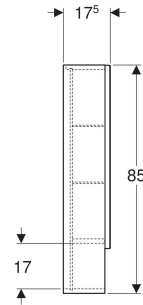

Geberit Renova Plan Spiegelschrank mit zwei Türen und vier Glaseinlegeböden

EIGENSCHAFTEN

- FSC™ C134279 zertifiziert
- Wandhängend
- Mit zwei Türen
- Außenseiten verspiegelt
- Mit offener Ablagefläche
- Tür mit Dämpfungsmechanismus

- Mit vier versetzbaren Glaseinlegeböden
- Vormontiert geliefert

TECHNISCHE DATEN

Werkstoff Hochverdichtete Dreischicht-Holzspanplatte

LIEFERUMFANG

- Spiegelschrank
- 4 Glaseinlegeböden
- Befestigungsmaterial

Art-Nr.	Farbe / Oberfläche	B cm	H cm	T cm	Anzahl Steckdosen	VE1 St.
502.366.01.1 Auslaufend	weiß / lackiert hochglänzend	78.8	85	17.5	0	1