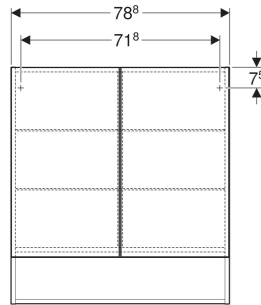

Geberit Renova Plan Spiegelschrank mit zwei Türen und vier Glaseinlegeböden

EIGENSCHAFTEN

- FSC™ C134279 zertifiziert
- Wandhängend
- Mit zwei Türen
- Außenseiten verspiegelt
- Mit offener Ablagefläche
- Tür mit Dämpfungsmechanismus

- Mit vier versetzbaren Glaseinlegeböden
- Vormontiert geliefert

TECHNISCHE DATEN

Werkstoff Hochverdichtete Dreischicht-Holzspanplatte

LIEFERUMFANG

- Spiegelschrank
- 4 Glaseinlegeböden
- Befestigungsmaterial

Art-Nr.	Farbe / Oberfläche	B cm	H cm	T cm	Anzahl Steckdosen	VE1 St.
502.366.01.1 Auslaufend	weiß / lackiert hochglänzend	78.8	85	17.5	0	1