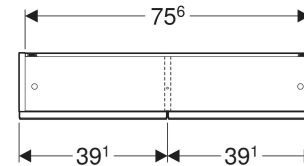

Geberit Renova Plan Spiegelschrank mit zwei Türen und vier Glaseinlegeböden

EIGENSCHAFTEN

- FSC™ C134279 zertifiziert
- Wandhängend
- Mit zwei Türen
- Außenseiten verspiegelt
- Mit offener Ablagefläche
- Tür mit Dämpfungsmechanismus

- Mit vier versetzbaren Glaseinlegeböden
- Vormontiert geliefert

TECHNISCHE DATEN

Werkstoff Hochverdichtete Dreischicht-Holzspanplatte

LIEFERUMFANG

- Spiegelschrank
- 4 Glaseinlegeböden
- Befestigungsmaterial

Art-Nr.	Farbe / Oberfläche	B cm	H cm	T cm	Anzahl Steckdosen	VE1 St.
502.366.JK.1 Auslaufend	lava / lackiert matt	78.8	85	17.5	0	1