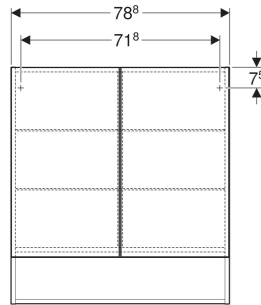

Geberit Renova Plan Spiegelschrank mit zwei Türen und vier Glaseinlegeböden

EIGENSCHAFTEN

- FSC™ C134279 zertifiziert
- Wandhängend
- Mit zwei Türen
- Außenseiten verspiegelt
- Mit offener Ablagefläche
- Tür mit Dämpfungsmechanismus

- Mit vier versetzbaren Glaseinlegeböden
- Vormontiert geliefert

TECHNISCHE DATEN

Werkstoff Hochverdichtete Dreischicht-Holzspanplatte

LIEFERUMFANG

- Spiegelschrank
- 4 Glaseinlegeböden
- Befestigungsmaterial

Art-Nr.	Farbe / Oberfläche	B cm	H cm	T cm	Anzahl Steckdosen	VE1 St.
502.366.JK.1 Auslaufend	lava / lackiert matt	78.8	85	17.5	0	1