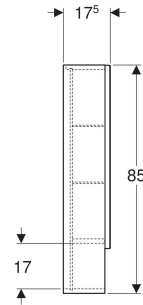

Geberit Renova Plan Spiegelschrank mit zwei Türen und vier Glaseinlegeböden

EIGENSCHAFTEN

- FSC™ C134279 zertifiziert
- Wandhängend
- Mit zwei Türen
- Außenseiten verspiegelt
- Mit offener Ablagefläche
- Tür mit Dämpfungsmechanismus

- Mit vier versetzbaren Glaseinlegeböden
- Vormontiert geliefert

TECHNISCHE DATEN

Werkstoff Hochverdichtete Dreischicht-Holzspanplatte

LIEFERUMFANG

- Spiegelschrank
- 4 Glaseinlegeböden
- Befestigungsmaterial

Art-Nr.	Farbe / Oberfläche	B cm	H cm	T cm	Anzahl Steckdosen	VE1 St.
502.366.JK.1 Auslaufend	lava / lackiert matt	78.8	85	17.5	0	1