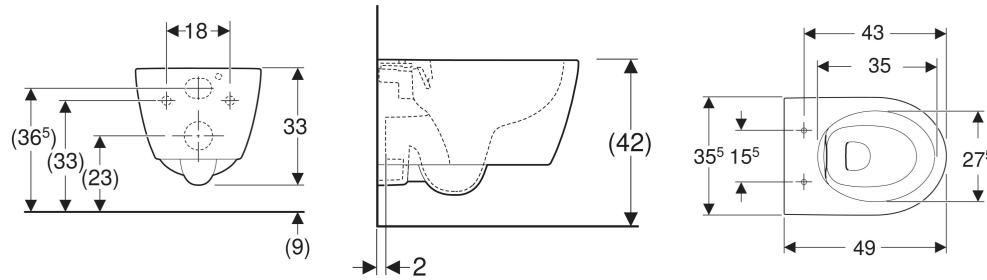

Geberit iCon Wand-WC Tiefspüler, verkürzte Ausladung, geschlossenes Keramikdesign, Rimfree

VERWENDUNGSZWECKE

- Für UP-Spülkästen
- Zum Einbau in kleinen Badezimmern und Gäste-WCs geeignet

EIGENSCHAFTEN

- Wandhängend
- Tiefspül-WC
- Abgang horizontal
- Spülrandlose WC-Keramik mit Rimfree-Spültechnik

- Einfache Befestigung mit Easy Fast Fixing (Typ EFF3)
- Typ 1, Vollmenge 6 / 5 / 4 l, nach EN 997
- Spült mit 4 l
- Geschlossenes Keramikdesign
- Verdeckte Befestigung
- Verkürzte Ausladung

Befestigungsabstand

18 cm

LIEFERUMFANG

- Befestigungsmaterial

ZUSÄTZLICH ZU BESTELLEN

- WC-Sitz

TECHNISCHE DATEN

Werkstoff

Sanitärkeramik

Art-Nr.	Farbe / Oberfläche	B cm	H cm	T cm	Abgang	VE1 St.	VE2 St.
502.380.00.1	weiß	35.5	33	49	horizontal	1	12