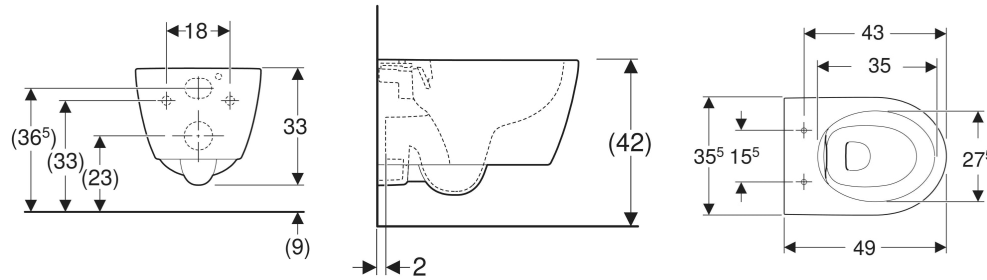

Geberit iCon Wand-WC Tiefspüler, verkürzte Ausladung, geschlossenes Keramikdesign, Rimfree

VERWENDUNGSZWECKE

- Für UP-Spülkästen
- Zum Einbau in kleinen Badezimmern und Gäste-WCs geeignet

EIGENSCHAFTEN

- Wandhängend
- Tiefspül-WC
- Abgang horizontal
- Spülrandlose WC-Keramik mit Rimfree-Spültechnik

- Einfache Befestigung mit Easy Fast Fixing (Typ EFF3)
- Typ 1, Vollmenge 6 / 5 / 4 l, nach EN 997
- Spült mit 4 l
- Geschlossenes Keramikdesign
- Verdeckte Befestigung
- Verkürzte Ausladung

Befestigungsabstand

18 cm

LIEFERUMFANG

- Befestigungsmaterial

ZUSÄTZLICH ZU BESTELLEN

- WC-Sitz

TECHNISCHE DATEN

Werkstoff

Sanitärkeramik

Art-Nr.	Farbe / Oberfläche	B cm	H cm	T cm	Abgang	VE1 St.	VE2 St.
502.380.00.8	weiß / KeraTect	35.5	33	49	horizontal	1	12