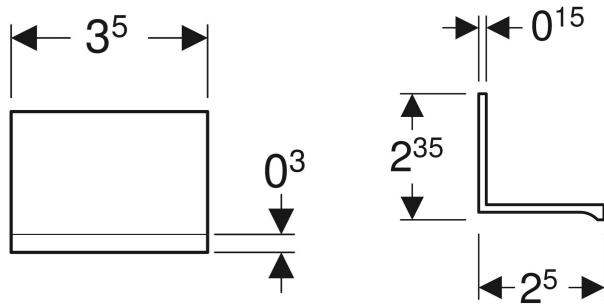

Geberit ONE Griff für Spiegeltür

VERWENDUNGSZWECKE

- Für Geberit ONE Spiegelschränke

LIEFERUMFANG

- Griff hoch-glanzverchromt

- Montagematerial

Art.-Nr.	B cm	H cm	T cm	VE1 St.
502.619.00.1	3.5	2.35	2.5	1