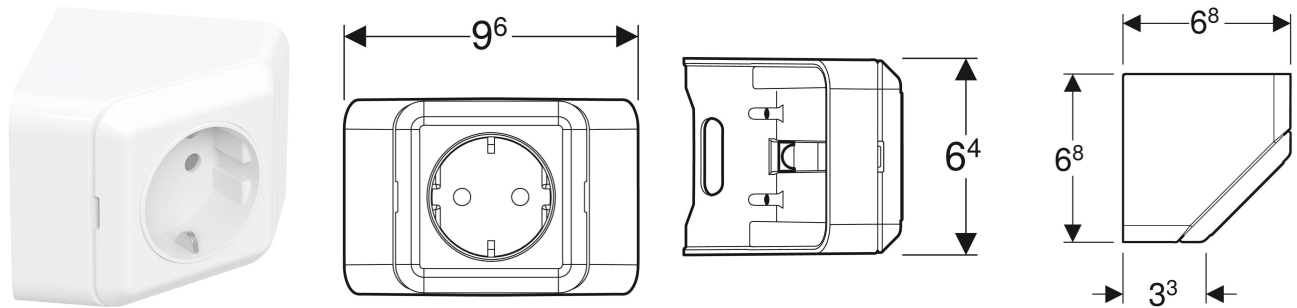

Geberit ONE Steckdosenelement für Spiegelschrank

VERWENDUNGSZWECKE

- Für Geberit ONE Spiegelschränke

TECHNISCHE DATEN

Nennspannung 230 V AC
 Netzfrequenz 50 Hz

LIEFERUMFANG

- Steckdosenelement
- Befestigungsmaterial

Art.-Nr.	Steckdose	Anzahl Steckdosen	VE1 St.
502.669.00.1	CEE 7/3 (Schuko)	1	1