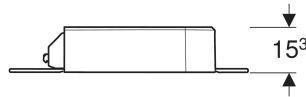

Geberit ONE Netzteil für DALI-Bus für ComfortLight

VERWENDUNGSZWECKE

- Zur Übertragung des DALI-Signals zwischen den Teilnehmern

TECHNISCHE DATEN

Nennspannung 220–240 V AC

Netzfrequenz

50 / 60 Hz

Art.-Nr.	VE1 St.
502.829.00.1	1