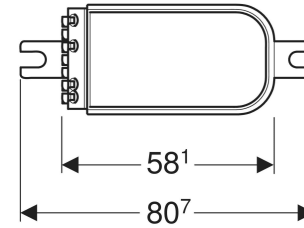

Geberit ONE Netzteil für DALI-Bus für ComfortLight

VERWENDUNGSZWECKE

- Zur Übertragung des DALI-Signals zwischen den Teilnehmern

TECHNISCHE DATEN

Nennspannung 220–240 V AC

Netzfrequenz

50 / 60 Hz

Art.-Nr.	VE1 St.
502.829.00.1	1