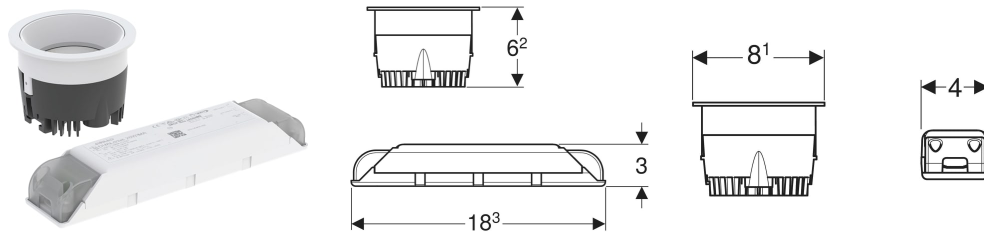

Geberit LED-Deckenspot DALI, für ComfortLight

EIGENSCHAFTEN

- Vorkonfiguriert für ComfortLight-Funktionen

Lebensdauer LED-Beleuchtung
Lichtfarbe
Abstrahlwinkel

70000 h
2700–6500 K
80 °

- Netzteil

TECHNISCHE DATEN

Nennspannung 220–240 V AC
Netzfrequenz 50 / 60 Hz

LIEFERUMFANG

- LED-Deckenspot

ZUSÄTZLICH ZU BESTELLEN

- Geberit ONE Netzteil für DALI-Bus für ComfortLight

Art.-Nr.	Farbe / Oberfläche	Leistungsaufnahme W	Lichtstrom lm	VE1 St.
502.925.01.1	weiß	11.4	1250	1