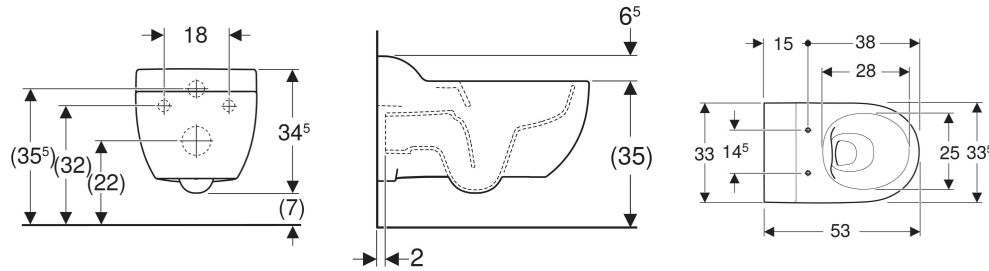

Geberit Bambini Wand-WC für Kinder, Tiefspüler, Rimfree, für WC-Sitz

VERWENDUNGSZWECKE

- Für Kinder
- Für Kinderbetreuungseinrichtungen
- Für UP-Spülkästen

EIGENSCHAFTEN

- Wandhängend
- Tiefspül-WC

- Spülrandlose WC-Keramik mit Rimfree-Spültechnik
- Bodenfreiheit 7 cm
- Typ 1, Vollmenge 6 / 5 / 4 l, nach EN 997
- Geschlossenes Keramikdesign
- Verdeckte Befestigung
- Höhe Oberkante Keramik: 35 cm

TECHNISCHE DATEN

Werkstoff Sanitärkeramik

Befestigungsabstand 18 cm

LIEFERUMFANG

- WC-Keramik
- Befestigungsmaterial

ZUSÄTZLICH ZU BESTELLEN

- WC-Sitz oder WC-Sitzring

Art.-Nr.	Farbe / Oberfläche	B cm	H cm	T cm	Abgang	VE1 St.	VE2 St.
502.959.00.1	weiß	33.5	34.5	53	horizontal	1	12