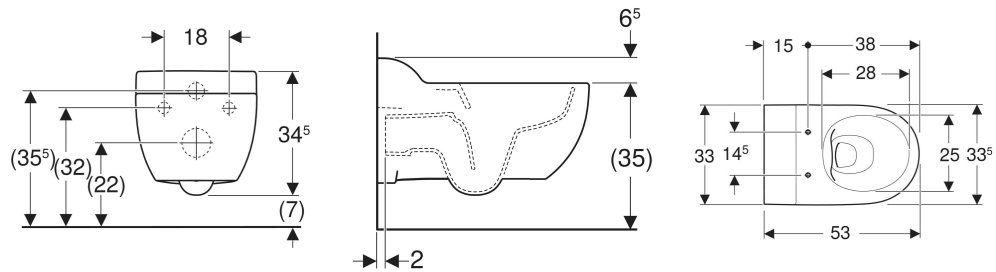

Geberit Bambini Wand-WC für Kinder, Tiefspüler, Rimfree, für WC-Sitz

VERWENDUNGSZWECKE

- Für Kinder
- Für Kinderbetreuungseinrichtungen
- Für UP-Spülkästen

EIGENSCHAFTEN

- Wandhängend
- Tiefspül-WC

- Spülrandlose WC-Keramik mit Rimfree-Spültechnik
- Bodenfreiheit 7 cm
- Typ 1, Vollmenge 6 / 5 / 4 l, nach EN 997
- Geschlossenes Keramikdesign
- Verdeckte Befestigung
- Höhe Oberkante Keramik: 35 cm

TECHNISCHE DATEN

Werkstoff Sanitärkeramik

Befestigungsabstand 18 cm

LIEFERUMFANG

- WC-Keramik
- Befestigungsmaterial

ZUSÄTZLICH ZU BESTELLEN

- WC-Sitz oder WC-Sitzring

Art.-Nr.	Farbe / Oberfläche	B cm	H cm	T cm	Abgang	VE1 St.	VE2 St.
502.959.00.8	weiß / KeraTect	33.5	34.5	53	horizontal	1	12