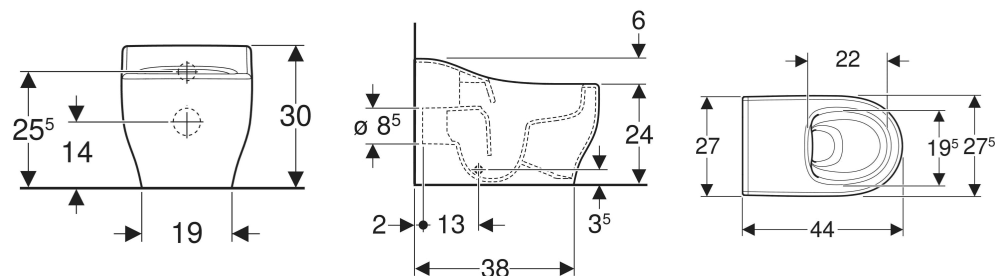

Geberit Bambini Stand-WC für Kleinkinder, Tiefspüler, Rimfree

VERWENDUNGSZWECKE

- Für Kleinkinder
- Für Kinderbetreuungseinrichtungen
- Zum Ersetzen von Töpfchen
- Für UP-Spülkästen

EIGENSCHAFTEN

- Bodenstehend
- Wandbündig
- Tiefspül-WC

- Spülrandlose WC-Keramik mit Rimfree-Spültechnik
- Typ 1, Vollmenge 5 / 4 l, nach EN 997
- Abgang horizontal
- Abgang Durchmesser 85 mm
- Geschlossenes Keramikdesign
- Verdeckte Befestigung
- Höhe Oberkante Keramik: 24 cm
- Töpfchenform

TECHNISCHE DATEN

Werkstoff

Sanitärkeramik

LIEFERUMFANG

- WC-Keramik
- Befestigungsmaterial

INFO

- Für den wandbündigen Anschluss ohne das Element 111.922. ist ein weißes Anschlussset zu bestellen (Art.-Nr. 152.408.00.1)

Art.-Nr.	Farbe / Oberfläche	B cm	H cm	T cm	Abgang	VE1 St.	VE2 St.
502.965.00.1	weiß	27.5	30	44	horizontal	1	16