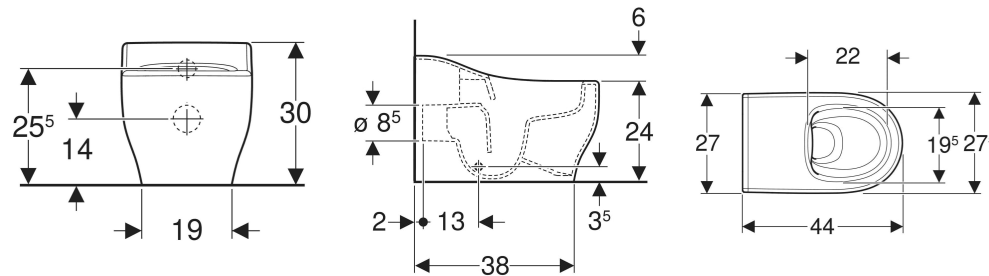

Geberit Bambini Stand-WC für Kleinkinder, Tiefspüler, Rimfree

VERWENDUNGSZWECKE

- Für Kleinkinder
- Für Kinderbetreuungseinrichtungen
- Zum Ersetzen von Töpfchen
- Für UP-Spülkästen

EIGENSCHAFTEN

- Bodenstehend
- Wandbündig
- Tiefspül-WC

- Spülrandlose WC-Keramik mit Rimfree-Spültechnik
- Typ 1, Vollmenge 5 / 4 l, nach EN 997
- Abgang horizontal
- Abgang Durchmesser 85 mm
- Geschlossenes Keramikdesign
- Verdeckte Befestigung
- Höhe Oberkante Keramik: 24 cm
- Töpfchenform

TECHNISCHE DATEN

Werkstoff Sanitärkeramik

LIEFERUMFANG

- WC-Keramik
- Befestigungsmaterial

INFO

- Für den wandbündigen Anschluss ohne das Element 111.922. ist ein weißes Anschlussset zu bestellen (Art.-Nr. 152.408.00.1)

Art.-Nr.	Farbe / Oberfläche	B cm	H cm	T cm	Abgang	VE1 St.	VE2 St.
502.965.00.8	weiß / KeraTect	27.5	30	44	horizontal	1	16