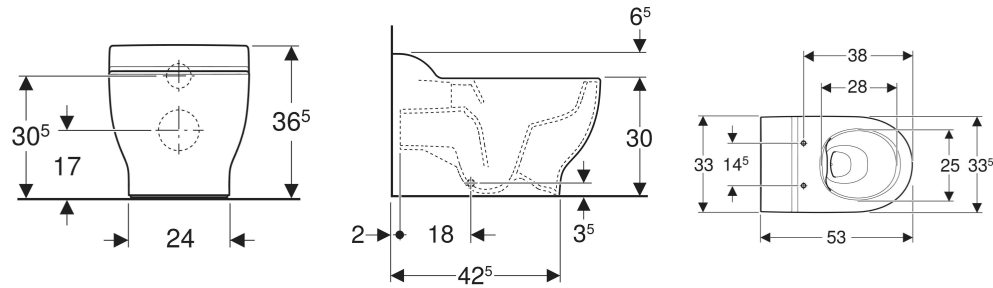

Geberit Bambini Stand-WC für Kinder, Tiefspüler, Rimfree, für WC-Sitz

VERWENDUNGSZWECKE

- Für Kinder
- Für Kinderbetreuungseinrichtungen
- Für UP-Spülkästen

EIGENSCHAFTEN

- Bodenstehend
- Wandbündig
- Tiefspül-WC

- Spülrandlose WC-Keramik mit Rimfree-Spültechnik
- Typ 1, Vollmenge 6 / 5 / 4 l, nach EN 997
- Abgang horizontal
- Geschlossenes Keramikdesign
- Verdeckte Befestigung
- Höhe Oberkante Keramik: 30 cm

TECHNISCHE DATEN

Werkstoff Sanitärkeramik

LIEFERUMFANG

- WC-Keramik
- Befestigungsmaterial

ZUSÄTZLICH ZU BESTELLEN

- WC-Sitz oder WC-Sitzring

Art.-Nr.	Farbe / Oberfläche	B cm	H cm	T cm	Abgang	VE1 St.	VE2 St.
502.966.00.1	weiß	33.5	36.5	53	horizontal	1	12