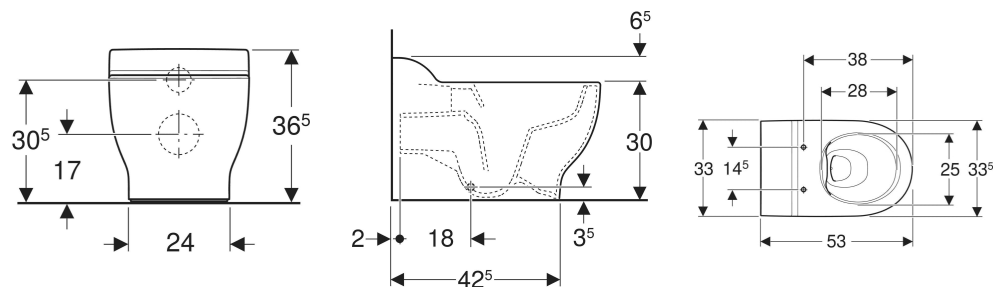

Geberit Bambini Stand-WC für Kinder, Tiefspüler, Rimfree, für WC-Sitz

VERWENDUNGSZWECKE

- Für Kinder
- Für Kinderbetreuungseinrichtungen
- Für UP-Spülkästen

EIGENSCHAFTEN

- Bodenstehend
- Wandbündig
- Tiefspül-WC

- Spülrandlose WC-Keramik mit Rimfree-Spültechnik
- Typ 1, Vollmenge 6 / 5 / 4 l, nach EN 997
- Abgang horizontal
- Geschlossenes Keramikdesign
- Verdeckte Befestigung
- Höhe Oberkante Keramik: 30 cm

TECHNISCHE DATEN

Werkstoff Sanitärkeramik

LIEFERUMFANG

- WC-Keramik
- Befestigungsmaterial

ZUSÄTZLICH ZU BESTELLEN

- WC-Sitz oder WC-Sitzring

Art.-Nr.	Farbe / Oberfläche	B cm	H cm	T cm	Abgang	VE1 St.	VE2 St.
502.966.00.8	weiß / KeraTect	33.5	36.5	53	horizontal	1	12