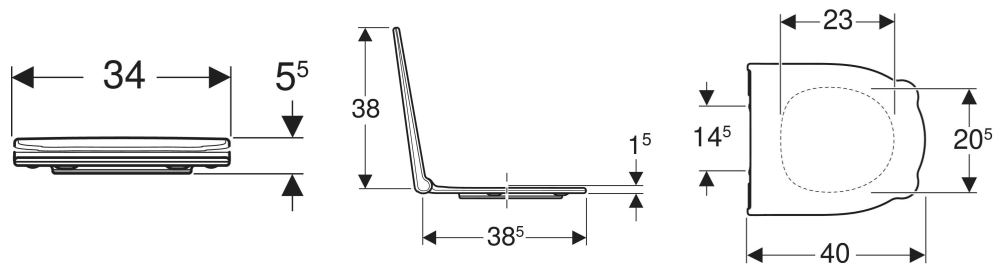

Geberit Bambini WC-Sitz für Kinder EasyMount

VERWENDUNGSZWECKE

- Für Kinder-WCs Rimfree

EIGENSCHAFTEN

- Kinderfreundliches Design

- An Kinderhände angepasste Griffe für einfaches und hygienisches Öffnen und Schließen
- WC-Sitzring mit Überstand zum Schutz vor Urinspritzern
- Abgerundete Kanten zum Vermeiden von Verletzungen
- Reinigungsfreundlich
- WC-Sitz mit EasyMount-Scharnieren
- Sandwichform

TECHNISCHE DATEN

Werkstoff	Duroplast
Befestigungsabstand	14.5 cm

LIEFERUMFANG

- WC-Sitz

Art.-Nr.	Farbe / Oberfläche	B cm	H cm	T cm	Absenkautomatik	Befestigung	Scharnierwerkstoff	VE1 St.
502.969.01.1	weiß	34	5.5	40	nein	von oben	Edelstahl / Kunststoff	1