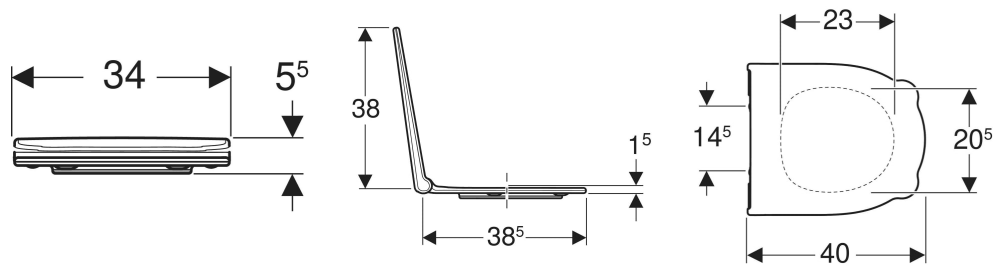

Geberit Bambini WC-Sitz für Kinder EasyMount

VERWENDUNGSZWECKE

- Für Kinder-WCs Rimfree

EIGENSCHAFTEN

- Kinderfreundliches Design

- An Kinderhände angepasste Griffe für einfaches und hygienisches Öffnen und Schließen
- WC-Sitzring mit Überstand zum Schutz vor Urinspritzern
- Abgerundete Kanten zum Vermeiden von Verletzungen
- Reinigungsfreundlich
- WC-Sitz mit EasyMount-Scharnieren
- Sandwichform

TECHNISCHE DATEN

Werkstoff	Duroplast
Befestigungsabstand	14.5 cm

LIEFERUMFANG

- WC-Sitz

Art.-Nr.	Farbe / Oberfläche	B cm	H cm	T cm	Absenkautomatik	Befestigung	Scharnierwerkstoff	VE1 St.
502.969.79.1	waldgrün	34	5.5	40	nein	von oben	Edelstahl / Kunststoff	1