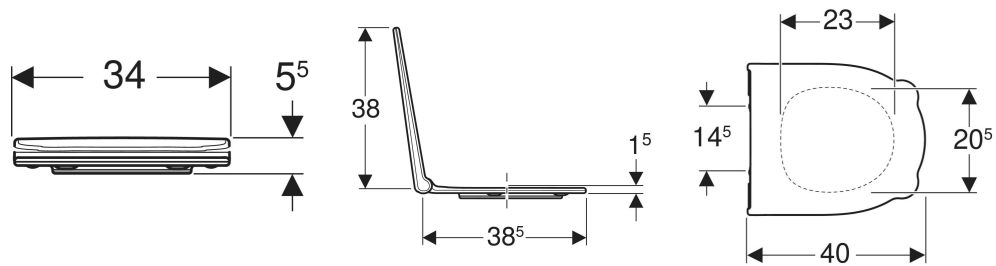

Geberit Bambini WC-Sitz für Kinder EasyMount

VERWENDUNGSZWECKE

- Für Kinder-WCs Rimfree

EIGENSCHAFTEN

- Kinderfreundliches Design

- An Kinderhände angepasste Griffe für einfaches und hygienisches Öffnen und Schließen
- WC-Sitzring mit Überstand zum Schutz vor Urinspritzern
- Abgerundete Kanten zum Vermeiden von Verletzungen
- Reinigungsfreundlich
- WC-Sitz mit EasyMount-Scharnieren
- Sandwichform

TECHNISCHE DATEN

Werkstoff	Duroplast
Befestigungsabstand	14.5 cm

LIEFERUMFANG

- WC-Sitz

Art.-Nr.	Farbe / Oberfläche	B cm	H cm	T cm	Absenkautomatik	Befestigung	Scharnierwerkstoff	VE1 St.
502.969.FY.1	karminrot	34	5.5	40	nein	von oben	Edelstahl / Kunststoff	1