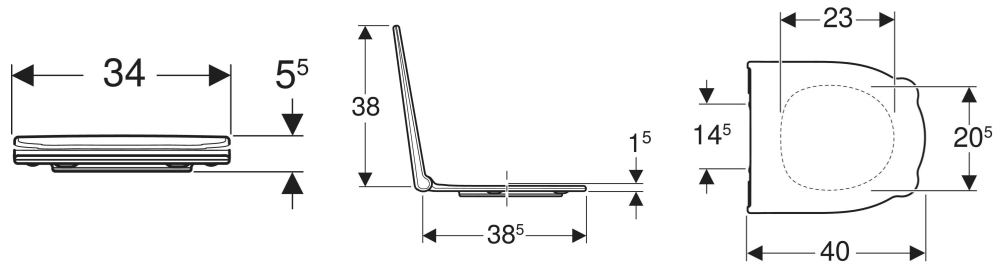

Geberit Bambini WC-Sitz für Kinder EasyMount

VERWENDUNGSZWECKE

- Für Kinder-WCs Rimfree

EIGENSCHAFTEN

- Kinderfreundliches Design

- An Kinderhände angepasste Griffe für einfaches und hygienisches Öffnen und Schließen
- WC-Sitzring mit Überstand zum Schutz vor Urinspritzern
- Abgerundete Kanten zum Vermeiden von Verletzungen
- Reinigungsfreundlich
- WC-Sitz mit EasyMount-Scharnieren
- Sandwichform

TECHNISCHE DATEN

Werkstoff	Duroplast
Befestigungsabstand	14.5 cm

LIEFERUMFANG

- WC-Sitz

Art.-Nr.	Farbe / Oberfläche	B cm	H cm	T cm	Absenkautomatik	Befestigung	Scharnierwerkstoff	VE1 St.
502.969.SX.1	ozeanblau	34	5.5	40	nein	von oben	Edelstahl / Kunststoff	1