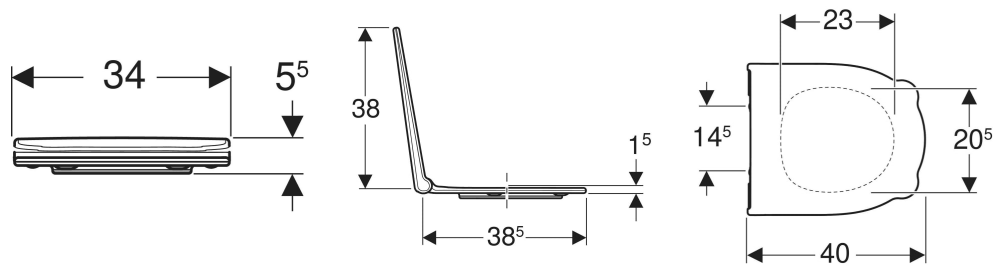

Geberit Bambini WC-Sitz für Kinder EasyMount

VERWENDUNGSZWECKE

- Für Kinder-WCs Rimfree

EIGENSCHAFTEN

- Kinderfreundliches Design

- An Kinderhände angepasste Griffe für einfaches und hygienisches Öffnen und Schließen
- WC-Sitzring mit Überstand zum Schutz vor Urinspritzern
- Abgerundete Kanten zum Vermeiden von Verletzungen
- Reinigungsfreundlich
- WC-Sitz mit EasyMount-Scharnieren
- Sandwichform

TECHNISCHE DATEN

Werkstoff	Duroplast
Befestigungsabstand	14.5 cm

LIEFERUMFANG

- WC-Sitz

Art.-Nr.	Farbe / Oberfläche	B cm	H cm	T cm	Absenkautomatik Befestigung	Scharnierwerkstoff	VE1 St.
502.970.01.1	weiß	34	5.5	40	ja von oben	Edelstahl / Kunststoff	1