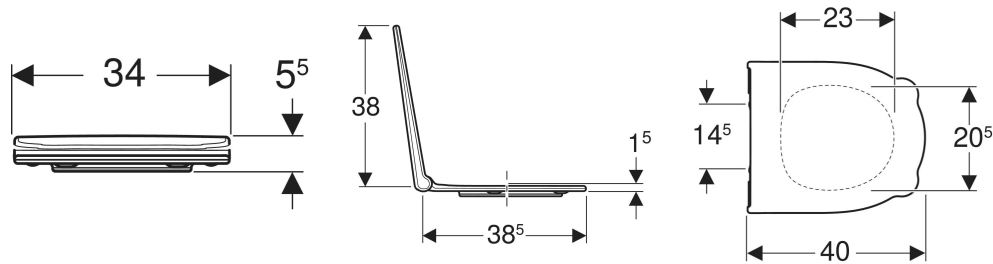

Geberit Bambini WC-Sitz für Kinder EasyMount

VERWENDUNGSZWECKE

- Für Kinder-WCs Rimfree

EIGENSCHAFTEN

- Kinderfreundliches Design

- An Kinderhände angepasste Griffe für einfaches und hygienisches Öffnen und Schließen
- WC-Sitzring mit Überstand zum Schutz vor Urinspritzern
- Abgerundete Kanten zum Vermeiden von Verletzungen
- Reinigungsfreundlich
- WC-Sitz mit EasyMount-Scharnieren
- Sandwichform

TECHNISCHE DATEN

Werkstoff	Duroplast
Befestigungsabstand	14.5 cm

LIEFERUMFANG

- WC-Sitz

Art.-Nr.	Farbe / Oberfläche	B cm	H cm	T cm	Absenkautomatik Befestigung	Scharnierwerkstoff	VE1 St.
502.970.79.1	waldgrün	34	5.5	40	ja von oben	Edelstahl / Kunststoff	1