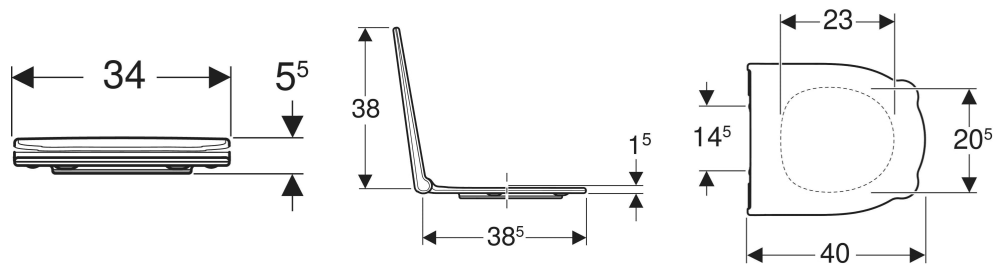

Geberit Bambini WC-Sitz für Kinder EasyMount

VERWENDUNGSZWECKE

- Für Kinder-WCs Rimfree

EIGENSCHAFTEN

- Kinderfreundliches Design

- An Kinderhände angepasste Griffe für einfaches und hygienisches Öffnen und Schließen
- WC-Sitzring mit Überstand zum Schutz vor Urinspritzern
- Abgerundete Kanten zum Vermeiden von Verletzungen
- Reinigungsfreundlich
- WC-Sitz mit EasyMount-Scharnieren
- Sandwichform

TECHNISCHE DATEN

Werkstoff	Duroplast
Befestigungsabstand	14.5 cm

LIEFERUMFANG

- WC-Sitz

Art.-Nr.	Farbe / Oberfläche	B cm	H cm	T cm	Absenkautomatik	Befestigung	Scharnierwerkstoff	VE1 St.
502.970.FY.1	karminrot	34	5.5	40	ja	von oben	Edelstahl / Kunststoff	1