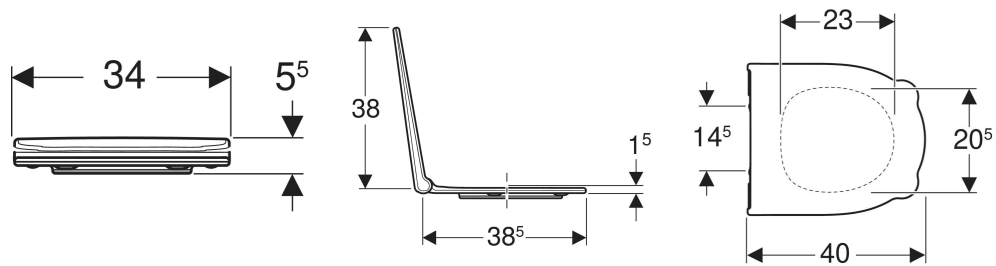

Geberit Bambini WC-Sitz für Kinder EasyMount

VERWENDUNGSZWECKE

- Für Kinder-WCs Rimfree

EIGENSCHAFTEN

- Kinderfreundliches Design

- An Kinderhände angepasste Griffe für einfaches und hygienisches Öffnen und Schließen
- WC-Sitzring mit Überstand zum Schutz vor Urinspritzern
- Abgerundete Kanten zum Vermeiden von Verletzungen
- Reinigungsfreundlich
- WC-Sitz mit EasyMount-Scharnieren
- Sandwichform

TECHNISCHE DATEN

Werkstoff	Duroplast
Befestigungsabstand	14.5 cm

LIEFERUMFANG

- WC-Sitz

Art.-Nr.	Farbe / Oberfläche	B cm	H cm	T cm	Absenkautomatik	Befestigung	Scharnierwerkstoff	VEI St.
502.970.SX.1	ozeanblau	34	5.5	40	ja	von oben	Edelstahl / Kunststoff	1