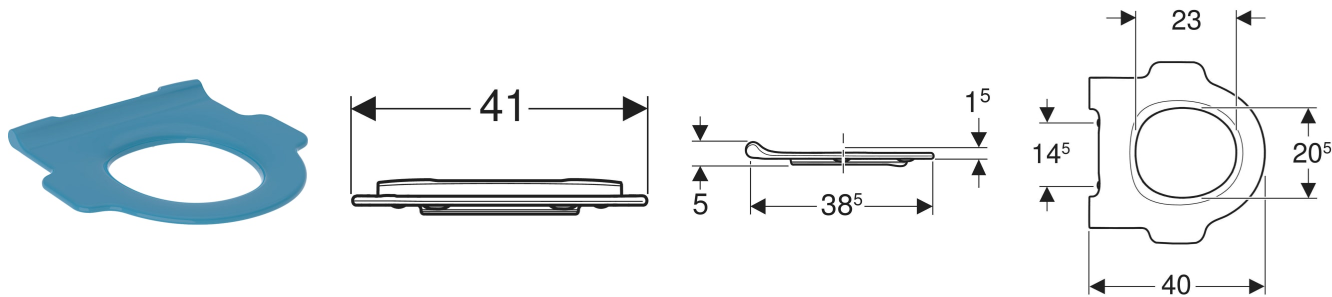

Geberit Bambini WC-Sitzring für Kinder, mit Stützfunktion

VERWENDUNGSZWECKE

- Für Kinder-WCs Rimfree

EIGENSCHAFTEN

- Kinderfreundliches Design
- Mit Stützfunktion

- WC-Sitzring mit Überstand zum Schutz vor Urinspritzern
- Abgerundete Kanten zum Vermeiden von Verletzungen
- Reinigungsfreundlich
- WC-Sitz mit EasyMount-Scharnieren

TECHNISCHE DATEN

Werkstoff	Duroplast
Befestigungsabstand	14.5 cm

LIEFERUMFANG

- WC-Sitzring

Art.-Nr.	Farbe / Oberfläche	B cm	H cm	T cm	Absenkautomatik	Befestigung	Scharnierwerkstoff	VE1 St.
502.971.01.1	weiß	41	5	40	nein	von oben	Edelstahl / Kunststoff	1