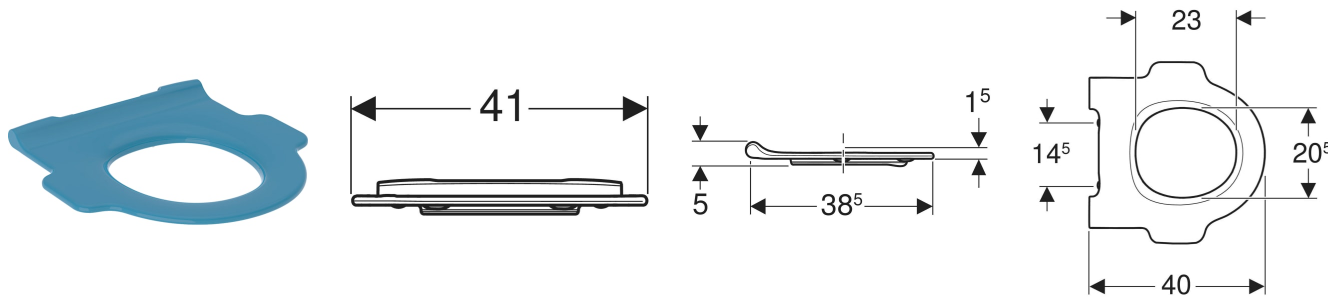

Geberit Bambini WC-Sitzring für Kinder, mit Stützfunktion

VERWENDUNGSZWECKE

- Für Kinder-WCs Rimfree

EIGENSCHAFTEN

- Kinderfreundliches Design
- Mit Stützfunktion

- WC-Sitzring mit Überstand zum Schutz vor Urinspritzern
- Abgerundete Kanten zum Vermeiden von Verletzungen
- Reinigungsfreundlich
- WC-Sitz mit EasyMount-Scharnieren

TECHNISCHE DATEN

Werkstoff	Duroplast
Befestigungsabstand	14.5 cm

LIEFERUMFANG

- WC-Sitzring

Art.-Nr.	Farbe / Oberfläche	B cm	H cm	T cm	Absenkautomatik	Befestigung	Scharnierwerkstoff	VE1 St.
502.971.79.1	waldgrün	41	5	40	nein	von oben	Edelstahl / Kunststoff	1