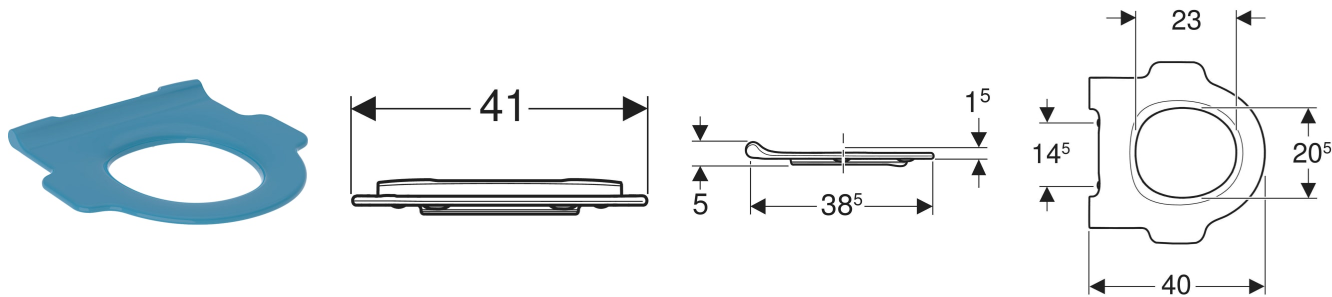

Geberit Bambini WC-Sitzring für Kinder, mit Stützfunktion

VERWENDUNGSZWECKE

- Für Kinder-WCs Rimfree

EIGENSCHAFTEN

- Kinderfreundliches Design
- Mit Stützfunktion

- WC-Sitzring mit Überstand zum Schutz vor Urinspritzern
- Abgerundete Kanten zum Vermeiden von Verletzungen
- Reinigungsfreundlich
- WC-Sitz mit EasyMount-Scharnieren

TECHNISCHE DATEN

Werkstoff	Duroplast
Befestigungsabstand	14.5 cm

LIEFERUMFANG

- WC-Sitzring

Art.-Nr.	Farbe / Oberfläche	B cm	H cm	T cm	Absenkautomatik	Befestigung	Scharnierwerkstoff	VE1 St.
502.971.FY.1	karminrot	41	5	40	nein	von oben	Edelstahl / Kunststoff	1