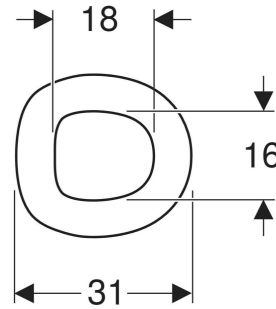

Geberit Bambini WC-Sitzring für Kleinkinder

VERWENDUNGSZWECKE

- Für Kleinkinder-WCs Rimfree

- Töpfchenform
- Sitz aufliegend

LIEFERUMFANG

- WC-Sitzring

EIGENSCHAFTEN

- Kinderfreundliches Design

TECHNISCHE DATEN

Werkstoff

PUR

Art.-Nr.	Farbe / Oberfläche	B cm	H cm	T cm	Absenkautomatik	Befestigung	VE1 St.
502.972.FY.1	karminrot	28.5	4.5	31	nein	keine	1