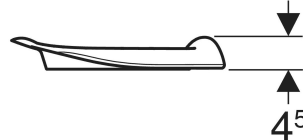

Geberit Bambini WC-Sitzring für Kleinkinder

VERWENDUNGSZWECKE

- Für Kleinkinder-WCs Rimfree

- Töpfchenform
- Sitz aufliegend

LIEFERUMFANG

- WC-Sitzring

EIGENSCHAFTEN

- Kinderfreundliches Design

TECHNISCHE DATEN

Werkstoff

PUR

Art.-Nr.	Farbe / Oberfläche	B cm	H cm	T cm	Absenkautomatik	Befestigung	VE1 St.
502.972.FY.1	karminrot	28.5	4.5	31	nein	keine	1