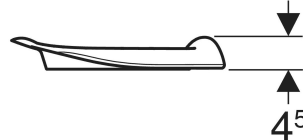

Geberit Bambini WC-Sitzring für Kleinkinder

VERWENDUNGSZWECKE

- Für Kleinkinder-WCs Rimfree

- Töpfchenform
- Sitz aufliegend

LIEFERUMFANG

- WC-Sitzring

EIGENSCHAFTEN

- Kinderfreundliches Design

TECHNISCHE DATEN

Werkstoff

PUR

Art.-Nr.	Farbe / Oberfläche	B cm	H cm	T cm	Absenkautomatik	Befestigung	VE1 St.
502.972.PL.1	achatgrau	28.5	4.5	31	nein	keine	1