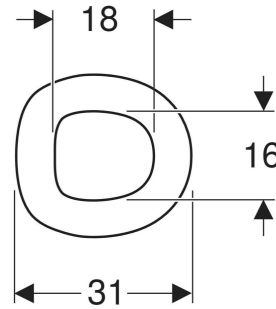

Geberit Bambini WC-Sitzring für Kleinkinder

VERWENDUNGSZWECKE

- Für Kleinkinder-WCs Rimfree

- Töpfchenform
- Sitz aufliegend

LIEFERUMFANG

- WC-Sitzring

EIGENSCHAFTEN

- Kinderfreundliches Design

TECHNISCHE DATEN

Werkstoff

PUR

Art.-Nr.	Farbe / Oberfläche	B cm	H cm	T cm	Absenkautomatik	Befestigung	VE1 St.
502.972.PL.1	achatgrau	28.5	4.5	31	nein	keine	1