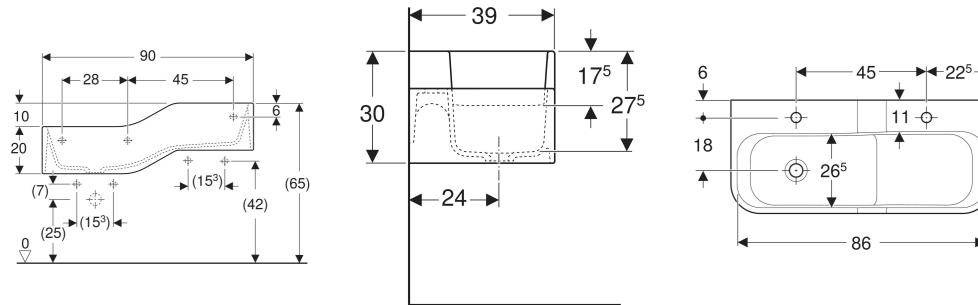

Geberit Bambini Spiel- und Waschlandschaft, mit zwei Waschplätzen, tieferes Becken links

VERWENDUNGSZWECKE

- Für Kinder
- Für Schulen, Kinderbetreuungs- und andere Bildungseinrichtungen
- Geeignet für Kinder unterschiedlicher Altersgruppen
- Zum Spielen und Lernen
- Zur Montage an Massiv- oder Trockenbauwänden
- Zur Montage an Geberit GIS Set Bambini Spiel- und Waschlandschaften
- Zur Montage an Geberit Duofix Elementen für Waschtische

EIGENSCHAFTEN

- Zwei Waschplätze

- Zwei unterschiedliche Höhen
- Verkürzte Ausladung
- Integrierte Rutsche
- Abgerundete Kanten zum Vermeiden von Verletzungen
- Schlagfest
- Kratzfest
- Reinigung einfach
- Nahtlose Oberflächenreparatur

TECHNISCHE DATEN

Werkstoff Varicor

LIEFERUMFANG

- Waschrinne

ZUBEHÖR

- Geberit Rohrbogengeruchsverschluss für Waschbecken und Bidet, Abgang horizontal
- Geberit Rohrbogensiphon für Waschbecken, mit Manschette, Abgang horizontal
- Geberit Ablaufventil mit Standrohr, für Waschbecken
- Geberit Ablaufventil mit freiem Auslauf, Sieb
- Geberit Ablaufventil mit freiem Auslauf und Ventilabdeckung

Art.-Nr.	Farbe / Oberfläche	Hahnloch	Überlauf	Ablauf	B cm	H cm	T cm	VE1 St.
502.973.00.1	Waschrinne: weiß-alpin / matt	links und rechts	ohne	links	90	30	39	1