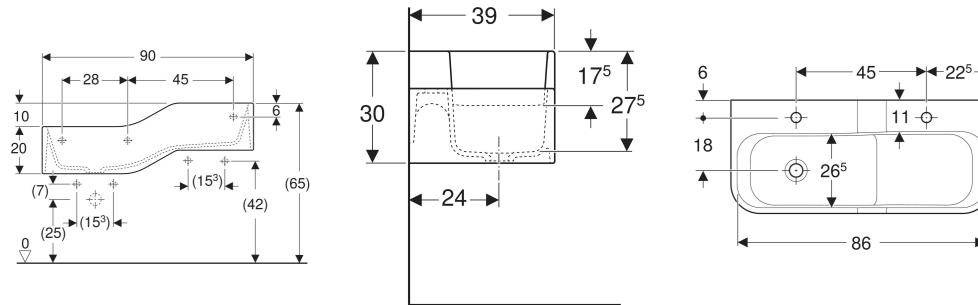

# Geberit Bambini Spiel- und Waschlandschaft, mit zwei Waschplätzen, tieferes Becken links

## EIGENSCHAFTEN

- Zwei Waschplätze

- Zwei unterschiedliche Höhen
- Verkürzte Ausladung
- Integrierte Rutsche
- Abgerundete Kanten zum Vermeiden von Verletzungen
- Schlagfest
- Kratzfest
- Reinigung einfach
- Nahtlose Oberflächenreparatur

Art.-Nr.	Farbe / Oberfläche	Hahnloch	Überlauf	Ablauf	B cm	H cm	T cm	VE1 St.
502.973.00.2	Waschrinne: weiß-alpin / matt	ohne	ohne	links	90	30	39	1