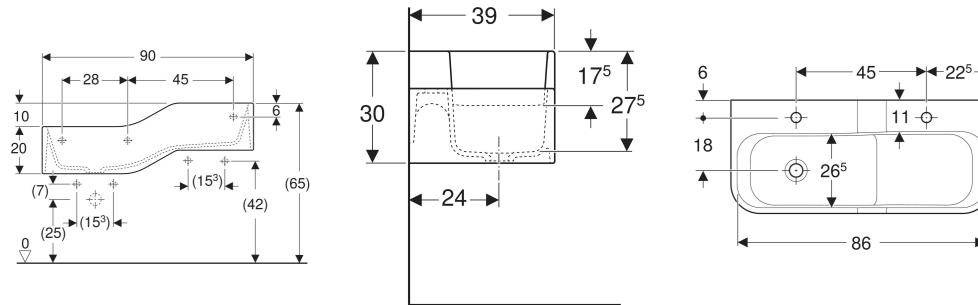

Geberit Bambini Spiel- und Waschlandschaft, mit zwei Waschplätzen, tieferes Becken links

VERWENDUNGSZWECKE

- Für Kinder
- Für Schulen, Kinderbetreuungs- und andere Bildungseinrichtungen
- Geeignet für Kinder unterschiedlicher Altersgruppen
- Zum Spielen und Lernen
- Zur Montage an Massiv- oder Trockenbauwänden
- Zur Montage an Geberit GIS Set Bambini Spiel- und Waschlandschaften
- Zur Montage an Geberit Duofix Elementen für Waschtische

EIGENSCHAFTEN

- Zwei Waschplätze

- Zwei unterschiedliche Höhen
- Verkürzte Ausladung
- Integrierte Rutsche
- Abgerundete Kanten zum Vermeiden von Verletzungen
- Schlagfest
- Kratzfest
- Reinigung einfach
- Nahtlose Oberflächenreparatur

Art.-Nr.	Farbe / Oberfläche	Haarloch	Überlauf	Ablauf	B cm	H cm	T cm	VE1 St.
502.973.79.1 *	Waschrinne: weiß-alpin / matt Dekorlinie aussen: hellgrün / matt Dekorlinie innen: waldgrün / matt	links und rechts	ohne	links	90	30	39	1