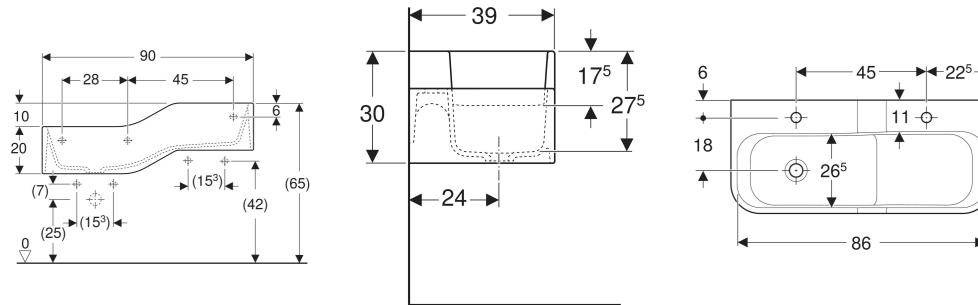

Geberit Bambini Spiel- und Waschlandschaft, mit zwei Waschplätzen, tieferes Becken links

VERWENDUNGSZWECKE

- Für Kinder
- Für Schulen, Kinderbetreuungs- und andere Bildungseinrichtungen
- Geeignet für Kinder unterschiedlicher Altersgruppen
- Zum Spielen und Lernen
- Zur Montage an Massiv- oder Trockenbauwänden
- Zur Montage an Geberit GIS Set Bambini Spiel- und Waschlandschaften
- Zur Montage an Geberit Duofix Elementen für Waschtische

EIGENSCHAFTEN

- Zwei Waschplätze

- Zwei unterschiedliche Höhen
- Verkürzte Ausladung
- Integrierte Rutsche
- Abgerundete Kanten zum Vermeiden von Verletzungen
- Schlagfest
- Kratzfest
- Reinigung einfach
- Nahtlose Oberflächenreparatur

Art.-Nr.	Farbe / Oberfläche	Hainloch	Überlauf	Ablauf	B cm	H cm	T cm	VE1 St.
502.973.79.2 *	Waschrinne: weiß-alpin / matt Dekorlinie aussen: hellgrün / matt Dekorlinie innen: waldgrün / matt	ohne	ohne	links	90	30	39	1