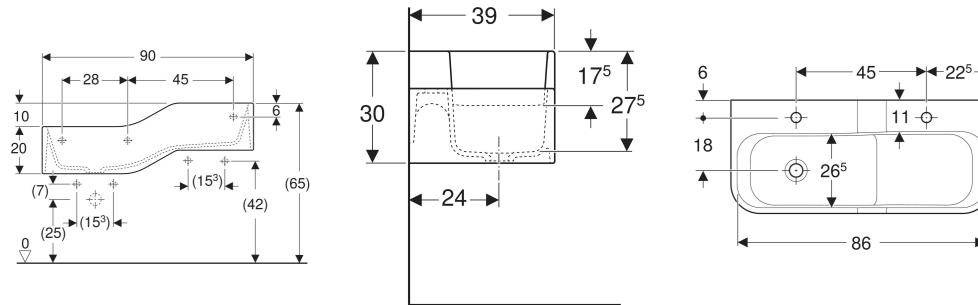

Geberit Bambini Spiel- und Waschlandschaft, mit zwei Waschplätzen, tieferes Becken links

VERWENDUNGSZWECKE

- Für Kinder
- Für Schulen, Kinderbetreuungs- und andere Bildungseinrichtungen
- Geeignet für Kinder unterschiedlicher Altersgruppen
- Zum Spielen und Lernen
- Zur Montage an Massiv- oder Trockenbauwänden
- Zur Montage an Geberit GIS Set Bambini Spiel- und Waschlandschaften
- Zur Montage an Geberit Duofix Elementen für Waschtische

EIGENSCHAFTEN

- Zwei Waschplätze

- Zwei unterschiedliche Höhen
- Verkürzte Ausladung
- Integrierte Rutsche
- Abgerundete Kanten zum Vermeiden von Verletzungen
- Schlagfest
- Kratzfest
- Reinigung einfach
- Nahtlose Oberflächenreparatur

Art.-Nr.	Farbe / Oberfläche	Haarloch	Überlauf	Ablauf	B cm	H cm	T cm	VE1 St.
502.973.FY.1 *	Waschrinne: weiß-alpin / matt Dekorlinie aussen: orange / matt Dekorlinie innen: karminrot / matt	links und rechts	ohne	links	90	30	39	1