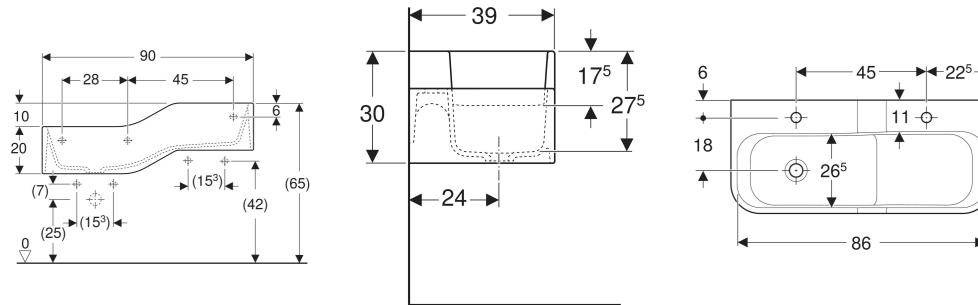

Geberit Bambini Spiel- und Waschlandschaft, mit zwei Waschplätzen, tieferes Becken links

VERWENDUNGSZWECKE

- Für Kinder
- Für Schulen, Kinderbetreuungs- und andere Bildungseinrichtungen
- Geeignet für Kinder unterschiedlicher Altersgruppen
- Zum Spielen und Lernen
- Zur Montage an Massiv- oder Trockenbauwänden
- Zur Montage an Geberit GIS Set Bambini Spiel- und Waschlandschaften
- Zur Montage an Geberit Duofix Elementen für Waschtische

EIGENSCHAFTEN

- Zwei Waschplätze

- Zwei unterschiedliche Höhen
- Verkürzte Ausladung
- Integrierte Rutsche
- Abgerundete Kanten zum Vermeiden von Verletzungen
- Schlagfest
- Kratzfest
- Reinigung einfach
- Nahtlose Oberflächenreparatur

Art.-Nr.	Farbe / Oberfläche	Hainloch	Überlauf	Ablauf	B cm	H cm	T cm	VE1 St.
502.973.FY.2 *	Waschrinne: weiß-alpin / matt Dekorlinie aussen: orange / matt Dekorlinie innen: karminrot / matt	ohne	ohne	links	90	30	39	1