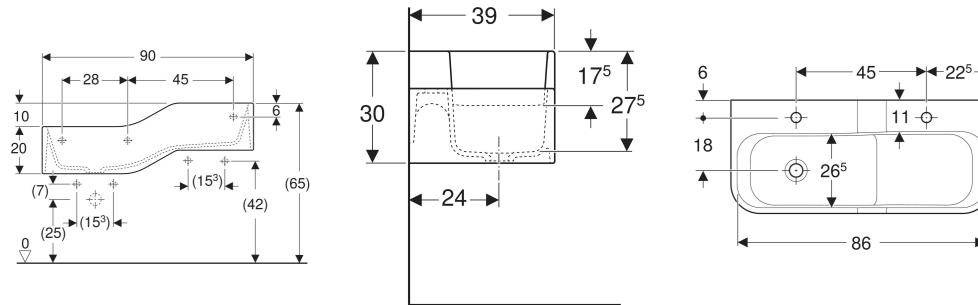

Geberit Bambini Spiel- und Waschlandschaft, mit zwei Waschplätzen, tieferes Becken links

VERWENDUNGSZWECKE

- Für Kinder
- Für Schulen, Kinderbetreuungs- und andere Bildungseinrichtungen
- Geeignet für Kinder unterschiedlicher Altersgruppen
- Zum Spielen und Lernen
- Zur Montage an Massiv- oder Trockenbauwänden
- Zur Montage an Geberit GIS Set Bambini Spiel- und Waschlandschaften
- Zur Montage an Geberit Duofix Elementen für Waschtische

EIGENSCHAFTEN

- Zwei Waschplätze

- Zwei unterschiedliche Höhen
- Verkürzte Ausladung
- Integrierte Rutsche
- Abgerundete Kanten zum Vermeiden von Verletzungen
- Schlagfest
- Kratzfest
- Reinigung einfach
- Nahtlose Oberflächenreparatur

<i>Art.-Nr.</i>	<i>Farbe / Oberfläche</i>	<i>Hahnloch</i>	<i>Überlauf</i>	<i>Ablauf</i>	<i>B</i> <i>cm</i>	<i>H</i> <i>cm</i>	<i>T</i> <i>cm</i>	<i>VE1</i> <i>St.</i>
502.973.SX.1 *	Waschrinne: weiß-alpin / matt Dekorlinie aussen: hellblau / matt Dekorlinie innen: ozeanblau / matt	links und rechts	ohne	links	90	30	39	1