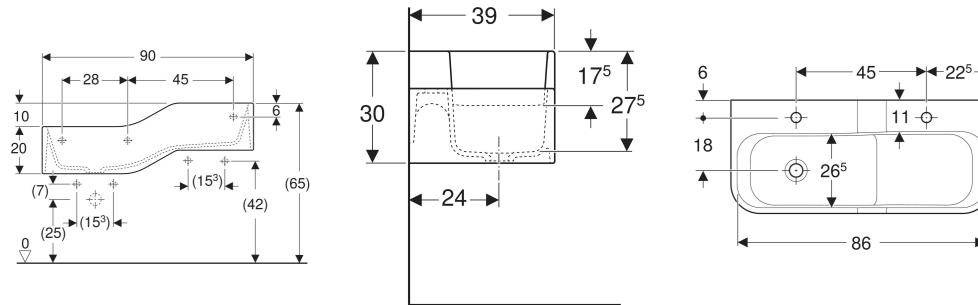

Geberit Bambini Spiel- und Waschlandschaft, mit zwei Waschplätzen, tieferes Becken links

VERWENDUNGSZWECKE

- Für Kinder
- Für Schulen, Kinderbetreuungs- und andere Bildungseinrichtungen
- Geeignet für Kinder unterschiedlicher Altersgruppen
- Zum Spielen und Lernen
- Zur Montage an Massiv- oder Trockenbauwänden
- Zur Montage an Geberit GIS Set Bambini Spiel- und Waschlandschaften
- Zur Montage an Geberit Duofix Elementen für Waschtische

EIGENSCHAFTEN

- Zwei Waschplätze

- Zwei unterschiedliche Höhen
- Verkürzte Ausladung
- Integrierte Rutsche
- Abgerundete Kanten zum Vermeiden von Verletzungen
- Schlagfest
- Kratzfest
- Reinigung einfach
- Nahtlose Oberflächenreparatur

<i>Art.-Nr.</i>	<i>Farbe / Oberfläche</i>	<i>Hahnloch</i>	<i>Überlauf</i>	<i>Ablauf</i>	<i>B</i> cm	<i>H</i> cm	<i>T</i> cm	<i>VE1</i> St.
502.973.SX.2 *	Waschrinne: weiß-alpin / matt Dekorlinie aussen: hellblau / matt Dekorlinie innen: ozeanblau / matt	ohne	ohne	links	90	30	39	1