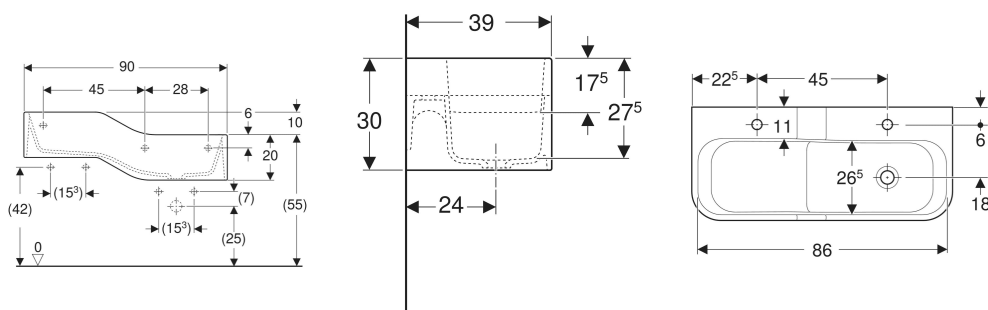

Geberit Bambini Spiel- und Waschlandschaft, mit zwei Waschplätzen, tieferes Becken rechts

VERWENDUNGSZWECKE

- Für Kinder
- Für Schulen, Kinderbetreuungs- und andere Bildungseinrichtungen
- Geeignet für Kinder unterschiedlicher Altersgruppen
- Zum Spielen und Lernen
- Zur Montage an Massiv- oder Trockenbauwänden
- Zur Montage an Geberit GIS Set Bambini Spiel- und Waschlandschaften
- Zur Montage an Geberit Duofix Elementen für Waschtische

- Zwei unterschiedliche Höhen
- Verkürzte Ausladung
- Integrierte Rutsche
- Abgerundete Kanten zum Vermeiden von Verletzungen
- Schlagfest
- Kratzfest
- Reinigung einfach
- Nahtlose Oberflächenreparatur

TECHNISCHE DATEN

Werkstoff Varicor

EIGENSCHAFTEN

- Zwei Waschplätze

Art.-Nr.	Farbe / Oberfläche	Hahnloch	Überlauf	Ablauf	B cm	H cm	T cm	VE1 St.
502.974.00.1	Waschrinne: weiß-alpin / matt	links und rechts	ohne	rechts	90	30	39	1