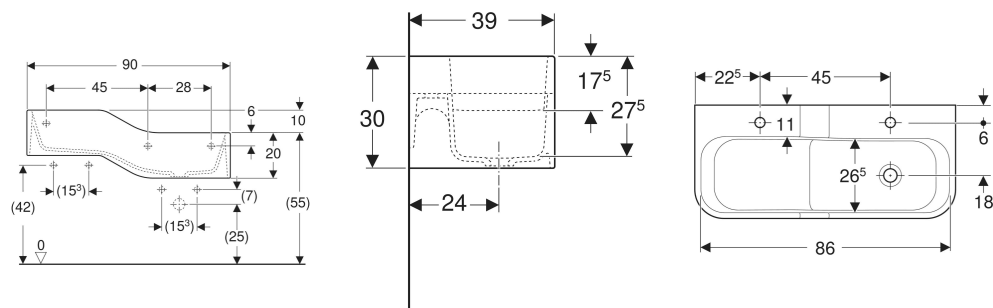

# Geberit Bambini Spiel- und Waschlandschaft, mit zwei Waschplätzen, tieferes Becken rechts

Art.-Nr.	Farbe / Oberfläche	Haarloch	Überlauf	Ablauf	B cm	H cm	T cm	VE1 St.
502.974.79.1 *	Waschrinne: weiß-alpin / matt Dekorlinie aussen: hellgrün / matt Dekorlinie innen: waldgrün / matt	links und rechts	ohne	rechts	90	30	39	1