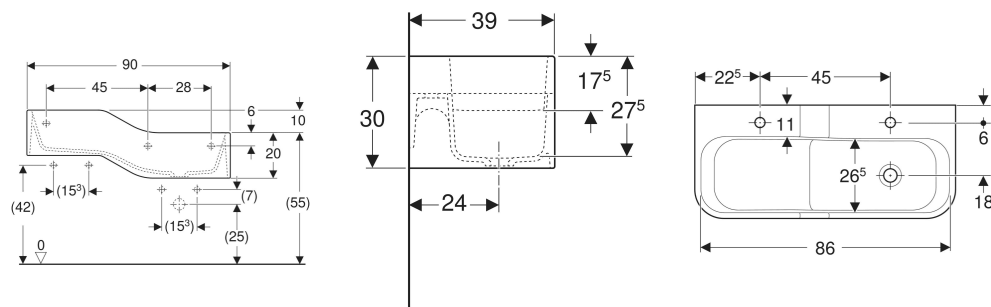

Geberit Bambini Spiel- und Waschlandschaft, mit zwei Waschplätzen, tieferes Becken rechts

VERWENDUNGSZWECKE

- Für Kinder
- Für Schulen, Kinderbetreuungs- und andere Bildungseinrichtungen
- Geeignet für Kinder unterschiedlicher Altersgruppen
- Zum Spielen und Lernen
- Zur Montage an Massiv- oder Trockenbauwänden
- Zur Montage an Geberit GIS Set Bambini Spiel- und Waschlandschaften
- Zur Montage an Geberit Duofix Elementen für Waschtische

EIGENSCHAFTEN

- Zwei Waschplätze

- Zwei unterschiedliche Höhen
- Verkürzte Ausladung
- Integrierte Rutsche
- Abgerundete Kanten zum Vermeiden von Verletzungen
- Schlagfest
- Kratzfest
- Reinigung einfach
- Nahtlose Oberflächenreparatur

<i>Art.-Nr.</i>	<i>Farbe / Oberfläche</i>	<i>Hahnloch</i>	<i>Überlauf</i>	<i>Ablauf</i>	<i>B</i> <i>cm</i>	<i>H</i> <i>cm</i>	<i>T</i> <i>cm</i>	<i>VE1</i> <i>St.</i>
502.974.SX.2 *	Waschrinne: weiß-alpin / matt Dekorlinie aussen: hellblau / matt Dekorlinie innen: ozeanblau / matt	ohne	ohne	rechts	90	30	39	1