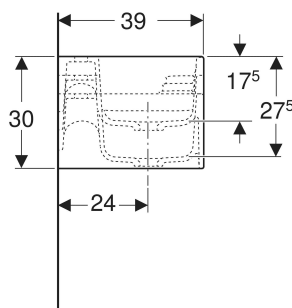

Geberit Bambini Spiel- und Waschlandschaft, mit drei Waschplätzen, tieferes Becken rechts

VERWENDUNGSZWECKE

- Für Kinder
- Für Schulen, Kinderbetreuungs- und andere Bildungseinrichtungen
- Geeignet für Kinder unterschiedlicher Altersgruppen
- Zum Spielen und Lernen
- Zur Montage an Massiv- oder Trockenbauwänden
- Zur Montage an Geberit GIS Set Bambini Spiel- und Waschlandschaften
- Zur Montage an Geberit Duofix Elementen für Waschtische

- Drei unterschiedliche Höhen
- Verkürzte Ausladung
- Integrierte Staufunktion mit Rutsche und haptischer Bereich für Wasserspiele und multisensorische Erfahrung
- Abgerundete Kanten zum Vermeiden von Verletzungen
- Schlagfest
- Kratzfest
- Reinigung einfach
- Nahtlose Oberflächenreparatur

EIGENSCHAFTEN

- Drei Waschplätze

TECHNISCHE DATEN

Werkstoff

Varicor

Art.-Nr.	Farbe / Oberfläche	Hahnloch	Überlauf	Ablauf	B cm	H cm	T cm	VE1 St.
502.976.00.1	Waschrinne: weiß-alpin / matt	mittig, links und rechts	ohne	links und rechts	140	30	39	1