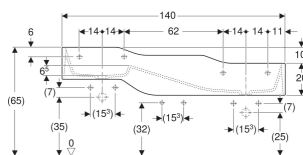

Geberit Bambini Spiel- und Waschlandschaft, mit drei Waschplätzen, tieferes Becken rechts

VERWENDUNGSZWECKE

- Für Kinder
- Für Schulen, Kinderbetreuungs- und andere Bildungseinrichtungen
- Geeignet für Kinder unterschiedlicher Altersgruppen
- Zum Spielen und Lernen
- Zur Montage an Massiv- oder Trockenbauwänden
- Zur Montage an Geberit GIS Set Bambini Spiel- und Waschlandschaften
- Zur Montage an Geberit Duofix Elementen für Waschtische

- Drei unterschiedliche Höhen
- Verkürzte Ausladung
- Integrierte Staufunktion mit Rutsche und haptischer Bereich für Wasserspiele und multisensorische Erfahrung
- Abgerundete Kanten zum Vermeiden von Verletzungen
- Schlagfest
- Kratzfest
- Reinigung einfach
- Nahtlose Oberflächenreparatur

LIEFERUMFANG

- Waschrinne

ZUBEHÖR

- Geberit Rohrbogengeruchsverschluss für Waschbecken und Bidet, Abgang horizontal
- Geberit Rohrbogensiphon für Waschbecken, mit Manschette, Abgang horizontal
- Geberit Ablaufventil mit Standrohr, für Waschbecken
- Geberit Ablaufventil mit freiem Auslauf, Sieb
- Geberit Ablaufventil mit freiem Auslauf und Ventilabdeckung

EIGENSCHAFTEN

- Drei Waschplätze

TECHNISCHE DATEN

Werkstoff

Varicor

Art.-Nr.	Farbe / Oberfläche	Hahnloch	Überlauf	Ablauf	B cm	H cm	T cm	VE1 St.
502.976.00.1	Waschrinne: weiß-alpin / matt	mittig, links und rechts	ohne	links und rechts	140	30	39	1