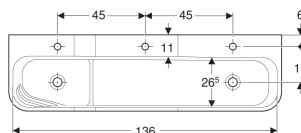

Geberit Bambini Spiel- und Waschlandschaft, mit drei Waschplätzen, tieferes Becken rechts

VERWENDUNGSZWECKE

- Für Kinder
- Für Schulen, Kinderbetreuungs- und andere Bildungseinrichtungen
- Geeignet für Kinder unterschiedlicher Altersgruppen
- Zum Spielen und Lernen
- Zur Montage an Massiv- oder Trockenbauwänden
- Zur Montage an Geberit GIS Set Bambini Spiel- und Waschlandschaften
- Zur Montage an Geberit Duofix Elementen für Waschtische

- Drei unterschiedliche Höhen
- Verkürzte Ausladung
- Integrierte Staufunktion mit Rutsche und haptischer Bereich für Wasserspiele und multisensorische Erfahrung
- Abgerundete Kanten zum Vermeiden von Verletzungen
- Schlagfest
- Kratzfest
- Reinigung einfach
- Nahtlose Oberflächenreparatur

LIEFERUMFANG

- Waschrinne

ZUBEHÖR

- Geberit Rohrbogengeruchsverschluss für Waschbecken und Bidet, Abgang horizontal
- Geberit Rohrbogensiphon für Waschbecken, mit Manschette, Abgang horizontal
- Geberit Ablaufventil mit Standrohr, für Waschbecken
- Geberit Ablaufventil mit freiem Auslauf, Sieb
- Geberit Ablaufventil mit freiem Auslauf und Ventilabdeckung

EIGENSCHAFTEN

- Drei Waschplätze

TECHNISCHE DATEN

Werkstoff

Varicor

Art.-Nr.	Farbe / Oberfläche	Hahnloch	Überlauf	Ablauf	B cm	H cm	T cm	VE1 St.
502.976.00.1	Waschrinne: weiß-alpin / matt	mittig, links und rechts	ohne	links und rechts	140	30	39	1