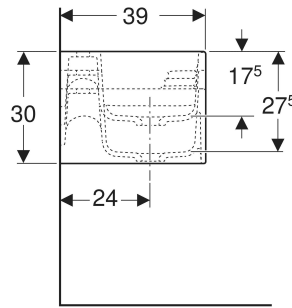

Geberit Bambini Spiel- und Waschlandschaft, mit drei Waschplätzen, tieferes Becken rechts

VERWENDUNGSZWECKE

- Für Kinder
- Für Schulen, Kinderbetreuungs- und andere Bildungseinrichtungen
- Geeignet für Kinder unterschiedlicher Altersgruppen
- Zum Spielen und Lernen
- Zur Montage an Massiv- oder Trockenbauwänden
- Zur Montage an Geberit GIS Set Bambini Spiel- und Waschlandschaften
- Zur Montage an Geberit Duofix Elementen für Waschtische

- Drei unterschiedliche Höhen
- Verkürzte Ausladung
- Integrierte Staufunktion mit Rutsche und haptischer Bereich für Wasserspiele und multisensorische Erfahrung
- Abgerundete Kanten zum Vermeiden von Verletzungen
- Schlagfest
- Kratzfest
- Reinigung einfach
- Nahtlose Oberflächenreparatur

EIGENSCHAFTEN

- Drei Waschplätze

TECHNISCHE DATEN

Werkstoff

Varicor

Art.-Nr.	Farbe / Oberfläche	Hahnloch	Überlauf	Ablauf	B cm	H cm	T cm	VE1 St.
502.976.00.2	Waschrinne: weiß-alpin / matt	ohne	ohne	links und rechts	140	30	39	1