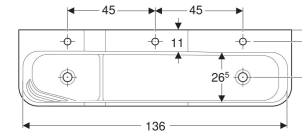

Geberit Bambini Spiel- und Waschlandschaft, mit drei Waschplätzen, tieferes Becken rechts

VERWENDUNGSZWECKE

- Für Kinder
- Für Schulen, Kinderbetreuungs- und andere Bildungseinrichtungen
- Geeignet für Kinder unterschiedlicher Altersgruppen
- Zum Spielen und Lernen
- Zur Montage an Massiv- oder Trockenbauwänden
- Zur Montage an Geberit GIS Set Bambini Spiel- und Waschlandschaften
- Zur Montage an Geberit Duofix Elementen für Waschtische

- Drei unterschiedliche Höhen
- Verkürzte Ausladung
- Integrierte Staufunktion mit Rutsche und haptischer Bereich für Wasserspiele und multisensorische Erfahrung
- Abgerundete Kanten zum Vermeiden von Verletzungen
- Schlagfest
- Kratzfest
- Reinigung einfach
- Nahtlose Oberflächenreparatur

LIEFERUMFANG

- Waschrinne

ZUBEHÖR

- Geberit Rohrbogengeruchsverschluss für Waschbecken und Bidet, Abgang horizontal
- Geberit Rohrbogensiphon für Waschbecken, mit Manschette, Abgang horizontal
- Geberit Ablaufventil mit Standrohr, für Waschbecken
- Geberit Ablaufventil mit freiem Auslauf, Sieb
- Geberit Ablaufventil mit freiem Auslauf und Ventilabdeckung

EIGENSCHAFTEN

- Drei Waschplätze

TECHNISCHE DATEN

Werkstoff

Varicor

Art.-Nr.	Farbe / Oberfläche	Hahnloch	Überlauf	Ablauf	B cm	H cm	T cm	VE1 St.
502.976.00.2	Waschrinne: weiß-alpin / matt	ohne	ohne	links und rechts	140	30	39	1