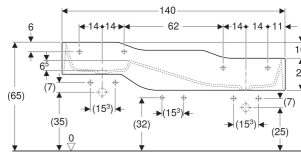

Geberit Bambini Spiel- und Waschlandschaft, mit drei Waschplätzen, tieferes Becken rechts

VERWENDUNGSZWECKE

- Für Kinder
- Für Schulen, Kinderbetreuungs- und andere Bildungseinrichtungen
- Geeignet für Kinder unterschiedlicher Altersgruppen
- Zum Spielen und Lernen
- Zur Montage an Massiv- oder Trockenbauwänden
- Zur Montage an Geberit GIS Set Bambini Spiel- und Waschlandschaften
- Zur Montage an Geberit Duofix Elementen für Waschtische

- Drei unterschiedliche Höhen
- Verkürzte Ausladung
- Integrierte Staufunktion mit Rutsche und haptischer Bereich für Wasserspiele und multisensorische Erfahrung
- Abgerundete Kanten zum Vermeiden von Verletzungen
- Schlagfest
- Kratzfest
- Reinigung einfach
- Nahtlose Oberflächenreparatur

LIEFERUMFANG

- Waschrinne

ZUBEHÖR

- Geberit Rohrbogengeruchsverschluss für Waschbecken und Bidet, Abgang horizontal
- Geberit Rohrbogensiphon für Waschbecken, mit Manschette, Abgang horizontal
- Geberit Ablaufventil mit Standrohr, für Waschbecken
- Geberit Ablaufventil mit freiem Auslauf, Sieb
- Geberit Ablaufventil mit freiem Auslauf und Ventilabdeckung

EIGENSCHAFTEN

- Drei Waschplätze

TECHNISCHE DATEN

Werkstoff

Varicor

Art.-Nr.	Farbe / Oberfläche	Hahnloch	Überlauf	Ablauf	B cm	H cm	T cm	VE1 St.
502.976.00.2	Waschrinne: weiß-alpin / matt	ohne	ohne	links und rechts	140	30	39	1