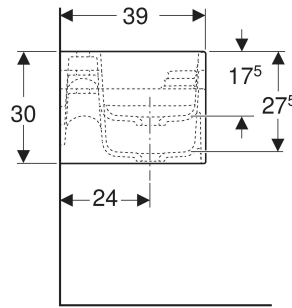

# Geberit Bambini Spiel- und Waschlandschaft, mit drei Waschplätzen, tieferes Becken rechts

Art.-Nr.	Farbe / Oberfläche	Haarloch	Überlauf	Ablauf	B cm	H cm	T cm	VEI St.
502.976.79.1 *	Waschrinne: weiß-alpin / matt Dekorlinie aussen: hellgrün / matt Dekorlinie innen: waldgrün / matt	mittig, links und rechts	ohne	links und rechts	140	30	39	1