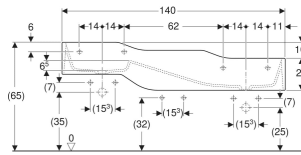

Geberit Bambini Spiel- und Waschlandschaft, mit drei Waschplätzen, tieferes Becken rechts

VERWENDUNGSZWECKE

- Für Kinder
- Für Schulen, Kinderbetreuungs- und andere Bildungseinrichtungen
- Geeignet für Kinder unterschiedlicher Altersgruppen
- Zum Spielen und Lernen
- Zur Montage an Massiv- oder Trockenbauwänden
- Zur Montage an Geberit GIS Set Bambini Spiel- und Waschlandschaften
- Zur Montage an Geberit Duofix Elementen für Waschtische

EIGENSCHAFTEN

- Drei Waschplätze

- Drei unterschiedliche Höhen
- Verkürzte Ausladung
- Integrierte Staufunktion mit Rutsche und haptischer Bereich für Wasserspiele und multisensorische Erfahrung
- Abgerundete Kanten zum Vermeiden von Verletzungen
- Schlagfest
- Kratzfest
- Reinigung einfach
- Nahtlose Oberflächenreparatur

TECHNISCHE DATEN

Werkstoff

Varicor

LIEFERUMFANG

- Waschrinne

ZUBEHÖR

- Geberit Rohrbogengeruchsverschluss für Waschbecken und Bidet, Abgang horizontal
- Geberit Rohrbogensiphon für Waschbecken, mit Manschette, Abgang horizontal
- Geberit Ablaufventil mit Standrohr, für Waschbecken
- Geberit Ablaufventil mit freiem Auslauf, Sieb
- Geberit Ablaufventil mit freiem Auslauf und Ventilabdeckung