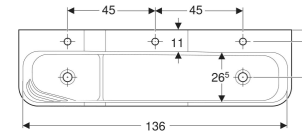

Geberit Bambini Spiel- und Waschlandschaft, mit drei Waschplätzen, tieferes Becken rechts

VERWENDUNGSZWECKE

- Für Kinder
- Für Schulen, Kinderbetreuungs- und andere Bildungseinrichtungen
- Geeignet für Kinder unterschiedlicher Altersgruppen
- Zum Spielen und Lernen
- Zur Montage an Massiv- oder Trockenbauwänden
- Zur Montage an Geberit GIS Set Bambini Spiel- und Waschlandschaften
- Zur Montage an Geberit Duofix Elementen für Waschtische

EIGENSCHAFTEN

- Drei Waschplätze

- Drei unterschiedliche Höhen
- Verkürzte Ausladung
- Integrierte Staufunktion mit Rutsche und haptischer Bereich für Wasserspiele und multisensorische Erfahrung
- Abgerundete Kanten zum Vermeiden von Verletzungen
- Schlagfest
- Kratzfest
- Reinigung einfach
- Nahtlose Oberflächenreparatur

TECHNISCHE DATEN

Werkstoff

Varicor

LIEFERUMFANG

- Waschrinne

ZUBEHÖR

- Geberit Rohrbogengeruchsverschluss für Waschbecken und Bidet, Abgang horizontal
- Geberit Rohrbogensiphon für Waschbecken, mit Manschette, Abgang horizontal
- Geberit Ablaufventil mit Standrohr, für Waschbecken
- Geberit Ablaufventil mit freiem Auslauf, Sieb
- Geberit Ablaufventil mit freiem Auslauf und Ventilabdeckung