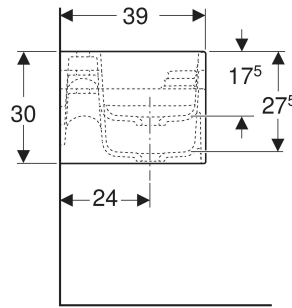

Geberit Bambini Spiel- und Waschlandschaft, mit drei Waschplätzen, tieferes Becken rechts

VERWENDUNGSZWECKE

- Für Kinder
- Für Schulen, Kinderbetreuungs- und andere Bildungseinrichtungen
- Geeignet für Kinder unterschiedlicher Altersgruppen
- Zum Spielen und Lernen
- Zur Montage an Massiv- oder Trockenbauwänden
- Zur Montage an Geberit GIS Set Bambini Spiel- und Waschlandschaften
- Zur Montage an Geberit Duofix Elementen für Waschtische

EIGENSCHAFTEN

- Drei Waschplätze

- Drei unterschiedliche Höhen
- Verkürzte Ausladung
- Integrierte Staufunktion mit Rutsche und haptischer Bereich für Wasserspiele und multisensorische Erfahrung
- Abgerundete Kanten zum Vermeiden von Verletzungen
- Schlagfest
- Kratzfest
- Reinigung einfach
- Nahtlose Oberflächenreparatur

TECHNISCHE DATEN

Werkstoff

Varicor

LIEFERUMFANG

- Waschrinne

ZUBEHÖR

- Geberit Rohrbogengeruchsverschluss für Waschbecken und Bidet, Abgang horizontal
- Geberit Rohrbogensiphon für Waschbecken, mit Manschette, Abgang horizontal
- Geberit Ablaufventil mit Standrohr, für Waschbecken
- Geberit Ablaufventil mit freiem Auslauf, Sieb
- Geberit Ablaufventil mit freiem Auslauf und Ventilabdeckung