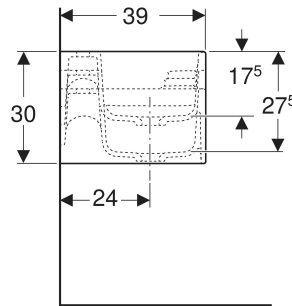

Geberit Bambini Spiel- und Waschlandschaft, mit drei Waschplätzen, tieferes Becken rechts

VERWENDUNGSZWECKE

- Für Kinder
- Für Schulen, Kinderbetreuungs- und andere Bildungseinrichtungen
- Geeignet für Kinder unterschiedlicher Altersgruppen
- Zum Spielen und Lernen
- Zur Montage an Massiv- oder Trockenbauwänden
- Zur Montage an Geberit GIS Set Bambini Spiel- und Waschlandschaften
- Zur Montage an Geberit Duofix Elementen für Waschtische

EIGENSCHAFTEN

- Drei Waschplätze

- Drei unterschiedliche Höhen
- Verkürzte Ausladung
- Integrierte Staufunktion mit Rutsche und haptischer Bereich für Wasserspiele und multisensorische Erfahrung
- Abgerundete Kanten zum Vermeiden von Verletzungen
- Schlagfest
- Kratzfest
- Reinigung einfach
- Nahtlose Oberflächenreparatur

TECHNISCHE DATEN

Werkstoff

Varicor

LIEFERUMFANG

- Waschrinne

ZUBEHÖR

- Geberit Rohrbogengeruchsverschluss für Waschbecken und Bidet, Abgang horizontal
- Geberit Rohrbogensiphon für Waschbecken, mit Manschette, Abgang horizontal
- Geberit Ablaufventil mit Standrohr, für Waschbecken
- Geberit Ablaufventil mit freiem Auslauf, Sieb
- Geberit Ablaufventil mit freiem Auslauf und Ventilabdeckung