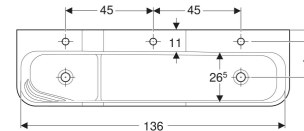

Geberit Bambini Spiel- und Waschlandschaft, mit drei Waschplätzen, tieferes Becken rechts

VERWENDUNGSZWECKE

- Für Kinder
- Für Schulen, Kinderbetreuungs- und andere Bildungseinrichtungen
- Geeignet für Kinder unterschiedlicher Altersgruppen
- Zum Spielen und Lernen
- Zur Montage an Massiv- oder Trockenbauwänden
- Zur Montage an Geberit GIS Set Bambini Spiel- und Waschlandschaften
- Zur Montage an Geberit Duofix Elementen für Waschtische

EIGENSCHAFTEN

- Drei Waschplätze

- Drei unterschiedliche Höhen
- Verkürzte Ausladung
- Integrierte Staufunktion mit Rutsche und haptischer Bereich für Wasserspiele und multisensorische Erfahrung
- Abgerundete Kanten zum Vermeiden von Verletzungen
- Schlagfest
- Kratzfest
- Reinigung einfach
- Nahtlose Oberflächenreparatur

TECHNISCHE DATEN

Werkstoff

Varicor

LIEFERUMFANG

- Waschrinne

ZUBEHÖR

- Geberit Rohrbogengeruchsverschluss für Waschbecken und Bidet, Abgang horizontal
- Geberit Rohrbogensiphon für Waschbecken, mit Manschette, Abgang horizontal
- Geberit Ablaufventil mit Standrohr, für Waschbecken
- Geberit Ablaufventil mit freiem Auslauf, Sieb
- Geberit Ablaufventil mit freiem Auslauf und Ventilabdeckung