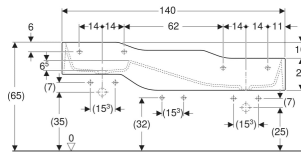

Geberit Bambini Spiel- und Waschlandschaft, mit drei Waschplätzen, tieferes Becken rechts

VERWENDUNGSZWECKE

- Für Kinder
- Für Schulen, Kinderbetreuungs- und andere Bildungseinrichtungen
- Geeignet für Kinder unterschiedlicher Altersgruppen
- Zum Spielen und Lernen
- Zur Montage an Massiv- oder Trockenbauwänden
- Zur Montage an Geberit GIS Set Bambini Spiel- und Waschlandschaften
- Zur Montage an Geberit Duofix Elementen für Waschtische

EIGENSCHAFTEN

- Drei Waschplätze

- Drei unterschiedliche Höhen
- Verkürzte Ausladung
- Integrierte Staufunktion mit Rutsche und haptischer Bereich für Wasserspiele und multisensorische Erfahrung
- Abgerundete Kanten zum Vermeiden von Verletzungen
- Schlagfest
- Kratzfest
- Reinigung einfach
- Nahtlose Oberflächenreparatur

TECHNISCHE DATEN

Werkstoff

Varicor

LIEFERUMFANG

- Waschrinne

ZUBEHÖR

- Geberit Rohrbogengeruchsverschluss für Waschbecken und Bidet, Abgang horizontal
- Geberit Rohrbogensiphon für Waschbecken, mit Manschette, Abgang horizontal
- Geberit Ablaufventil mit Standrohr, für Waschbecken
- Geberit Ablaufventil mit freiem Auslauf, Sieb
- Geberit Ablaufventil mit freiem Auslauf und Ventilabdeckung