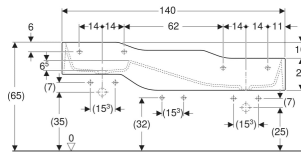

# Geberit Bambini Spiel- und Waschlandschaft, mit drei Waschplätzen, tieferes Becken rechts

## EIGENSCHAFTEN

- Drei Waschplätze

- Drei unterschiedliche Höhen
- Verkürzte Ausladung
- Integrierte Staufunktion mit Rutsche und haptischer Bereich für Wasserspiele und multisensorische Erfahrung
- Abgerundete Kanten zum Vermeiden von Verletzungen
- Schlagfest
- Kratzfest
- Reinigung einfach
- Nahtlose Oberflächenreparatur

<i>Art.-Nr.</i>	<i>Farbe / Oberfläche</i>	<i>Hahnloch</i>	<i>Überlauf</i>	<i>Ablauf</i>	<i>B</i> cm	<i>H</i> cm	<i>T</i> cm	<i>VE1</i> St.
502.976.SX.2 *	Waschrinne: weiß-alpin / matt Dekorlinie aussen: hellblau / matt Dekorlinie innen: ozeanblau / matt	ohne	ohne	links und rechts	140	30	39	1