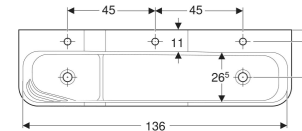

# Geberit Bambini Spiel- und Waschlandschaft, mit drei Waschplätzen, tieferes Becken rechts