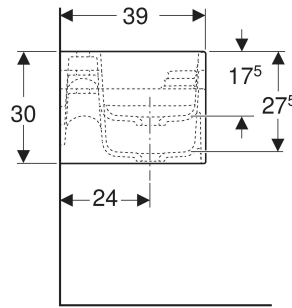

# Geberit Bambini Spiel- und Waschlandschaft, mit drei Waschplätzen, tieferes Becken rechts

<i>Art.-Nr.</i>	<i>Farbe / Oberfläche</i>	<i>Hahnloch</i>	<i>Überlauf</i>	<i>Ablauf</i>	<i>B</i> cm	<i>H</i> cm	<i>T</i> cm	<i>VE1</i> St.
502.976.SX.2 *	Waschrinne: weiß-alpin / matt Dekorlinie aussen: hellblau / matt Dekorlinie innen: ozeanblau / matt	ohne	ohne	links und rechts	140	30	39	1