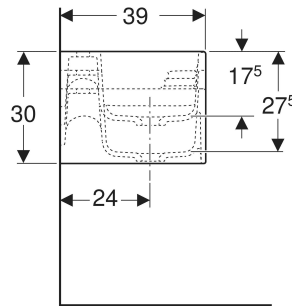

# Geberit Bambini Spiel- und Waschlandschaft, mit vier Waschplätzen, tieferes Becken rechts

## TECHNISCHE DATEN

Werkstoff

Varicor

Art.-Nr.	Farbe / Oberfläche	Hahnloch	Überlauf	Ablauf	B cm	H cm	T cm	VE1 St.
502.978.00.2	Waschrinne: weiß-alpin / matt	ohne	ohne	links und rechts	180	30	39	1