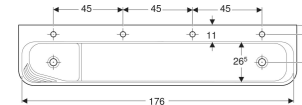

Geberit Bambini Spiel- und Waschlandschaft, mit vier Waschplätzen, tieferes Becken rechts

VERWENDUNGSZWECKE

- Für Kinder
- Für Schulen, Kinderbetreuungs- und andere Bildungseinrichtungen
- Geeignet für Kinder unterschiedlicher Altersgruppen
- Zum Spielen und Lernen
- Zur Montage an Massiv- oder Trockenbauwänden
- Zur Montage an Geberit GIS Set Bambini Spiel- und Waschlandschaften
- Zur Montage an Geberit Duofix Elementen für Waschtische

- Drei unterschiedliche Höhen
- Verkürzte Ausladung
- Integrierte Staufunktion mit Rutsche und haptischer Bereich für Wasserspiele und multisensorische Erfahrung
- Abgerundete Kanten zum Vermeiden von Verletzungen
- Schlagfest
- Kratzfest
- Reinigung einfach
- Nahtlose Oberflächenreparatur

LIEFERUMFANG

- Waschrinne

ZUBEHÖR

- Geberit Rohrbogengeruchsverschluss für Waschbecken und Bidet, Abgang horizontal
- Geberit Rohrbogensiphon für Waschbecken, mit Manschette, Abgang horizontal
- Geberit Ablaufventil mit Standrohr, für Waschbecken
- Geberit Ablaufventil mit freiem Auslauf, Sieb
- Geberit Ablaufventil mit freiem Auslauf und Ventilabdeckung

EIGENSCHAFTEN

- Vier Waschplätze

TECHNISCHE DATEN

Werkstoff

Varicor

Art.-Nr.	Farbe / Oberfläche	Hahnloch	Überlauf	Ablauf	B cm	H cm	T cm	VE1 St.
502.978.00.2	Waschrinne: weiß-alpin / matt	ohne	ohne	links und rechts	180	30	39	1