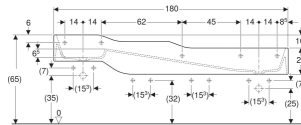

Geberit Bambini Spiel- und Waschlandschaft, mit vier Waschplätzen, tieferes Becken rechts

VERWENDUNGSZWECKE

- Für Kinder
- Für Schulen, Kinderbetreuungs- und andere Bildungseinrichtungen
- Geeignet für Kinder unterschiedlicher Altersgruppen
- Zum Spielen und Lernen
- Zur Montage an Massiv- oder Trockenbauwänden
- Zur Montage an Geberit GIS Set Bambini Spiel- und Waschlandschaften
- Zur Montage an Geberit Duofix Elementen für Waschtische

- Drei unterschiedliche Höhen
- Verkürzte Ausladung
- Integrierte Staufunktion mit Rutsche und haptischer Bereich für Wasserspiele und multisensorische Erfahrung
- Abgerundete Kanten zum Vermeiden von Verletzungen
- Schlagfest
- Kratzfest
- Reinigung einfach
- Nahtlose Oberflächenreparatur

LIEFERUMFANG

- Waschrinne

ZUBEHÖR

- Geberit Rohrbogengeruchsverschluss für Waschbecken und Bidet, Abgang horizontal
- Geberit Rohrbogensiphon für Waschbecken, mit Manschette, Abgang horizontal
- Geberit Ablaufventil mit Standrohr, für Waschbecken
- Geberit Ablaufventil mit freiem Auslauf, Sieb
- Geberit Ablaufventil mit freiem Auslauf und Ventilabdeckung

EIGENSCHAFTEN

- Vier Waschplätze

TECHNISCHE DATEN

Werkstoff

Varicor

Art.-Nr.	Farbe / Oberfläche	Hahnloch	Überlauf	Ablauf	B cm	H cm	T cm	VE1 St.
502.978.00.2	Waschrinne: weiß-alpin / matt	ohne	ohne	links und rechts	180	30	39	1