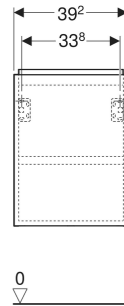

Geberit Acanto Unterschrank für Handwaschbecken, mit einer Tür

EIGENSCHAFTEN

- FSC™ C134279 zertifiziert
- Wandhängend
- Mit einer Tür
- Anschlagseite links oder rechts
- Push-to-open-Mechanismus zum Öffnen
- Tür mit Dämpfungsmechanismus

- Feuchtigkeitsbeständig
- Vormontiert geliefert

TECHNISCHE DATEN

Werkstoff Hochverdichtete Dreischicht-Holzspanplatte

LIEFERUMFANG

- Unterschrank für Handwaschbecken
- Befestigungsmaterial

ZUBEHÖR

- Geberit Set Füße schmal

Art-Nr.	Farbe / Oberfläche	B cm	Breite Waschtisch cm	H cm	T cm	VE1 St.
503.001.01.1	Korpus, Front: weiß / lackiert hochglänzend	39.2	40	53.9	24.6	1