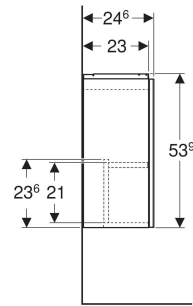

Geberit Acanto Unterschrank für Handwaschbecken, mit einer Tür

EIGENSCHAFTEN

- FSC™ C134279 zertifiziert
- Wandhängend
- Mit einer Tür
- Anschlagseite links oder rechts
- Push-to-open-Mechanismus zum Öffnen
- Tür mit Dämpfungsmechanismus

- Feuchtigkeitsbeständig
- Vormontiert geliefert

TECHNISCHE DATEN

Werkstoff Hochverdichtete Dreischicht-Holzspanplatte

LIEFERUMFANG

- Unterschrank für Handwaschbecken
- Befestigungsmaterial

ZUBEHÖR

- Geberit Set Füße schmal

Art-Nr.	Farbe / Oberfläche	B cm	Breite Waschtisch cm	H cm	T cm	VE1 St.
503.001.01.1	Korpus, Front: weiß / lackiert hochglänzend	39.2	40	53.9	24.6	1