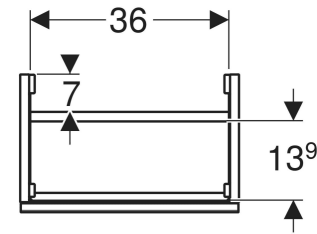

Geberit Acanto Unterschrank für Handwaschbecken, mit einer Tür

EIGENSCHAFTEN

- FSC™ C134279 zertifiziert
- Wandhängend
- Mit einer Tür
- Anschlagseite links oder rechts
- Push-to-open-Mechanismus zum Öffnen
- Tür mit Dämpfungsmechanismus

- Feuchtigkeitsbeständig
- Vormontiert geliefert

TECHNISCHE DATEN

Werkstoff Hochverdichtete Dreischicht-Holzspanplatte

LIEFERUMFANG

- Unterschrank für Handwaschbecken
- Befestigungsmaterial

ZUBEHÖR

- Geberit Set Füße schmal

Art-Nr.	Farbe / Oberfläche	B cm	Breite Waschtisch cm	H cm	T cm	VE1 St.
503.001.01.1	Korpus, Front: weiß / lackiert hochglänzend	39.2	40	53.9	24.6	1